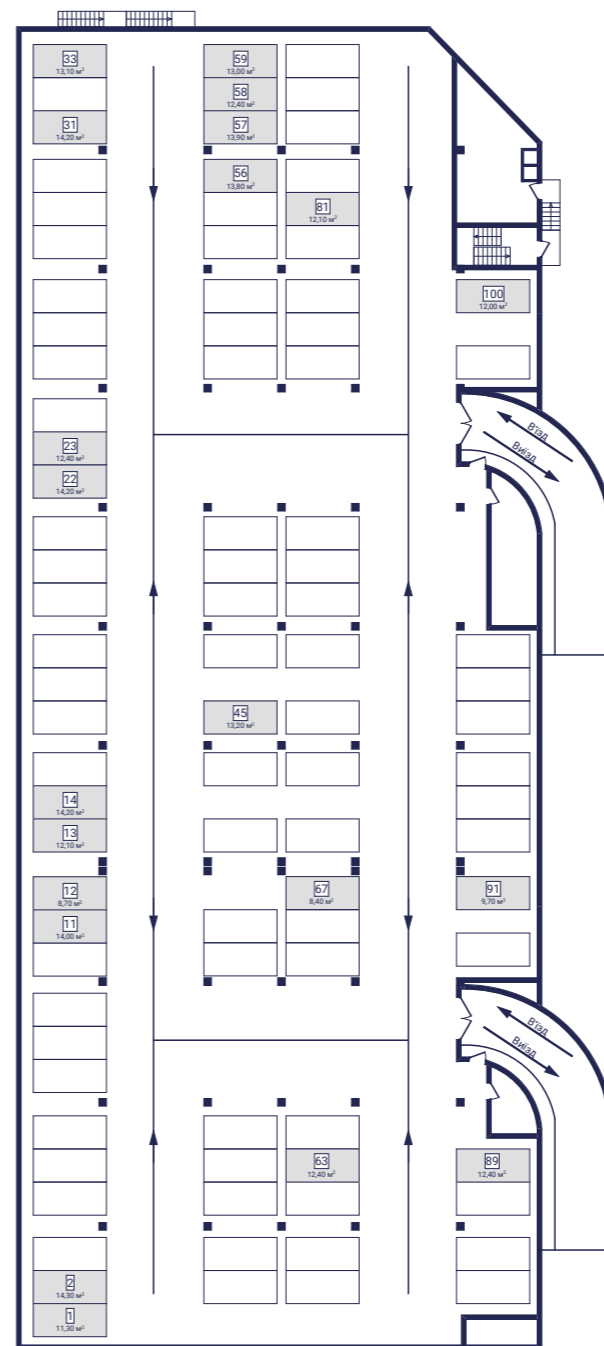

Схема комплексу

-1 рівень

-2 рівень

← - Рух автомобілів

Експлікація паркінгу

№ Місця	Найменування	Площа, м ²	Примітка
1	Паркомісце	11,30	
2	Паркомісце	14,30	
11	Паркомісце	14,00	
12	Паркомісце	8,70	
13	Паркомісце	12,10	
14	Паркомісце	14,20	
22	Паркомісце	14,00	
23	Паркомісце	12,40	
31	Паркомісце	14,20	
33	Паркомісце	13,10	
45	Паркомісце	13,20	
56	Паркомісце	13,80	
57	Паркомісце	13,90	
58	Паркомісце	12,40	
59	Паркомісце	13,00	
63	Паркомісце	12,40	
67	Паркомісце	8,40	
81	Паркомісце	12,10	
89	Паркомісце	12,40	
91	Паркомісце	9,70	
100	Паркомісце	12,00	
142	Паркомісце	12,40	
159	Паркомісце	13,00	
160	Паркомісце	11,20	
189	Паркомісце	8,90	
190	Паркомісце	11,70	
Всього паркомісць			26 од.
Загальна площа		309,1 м²	