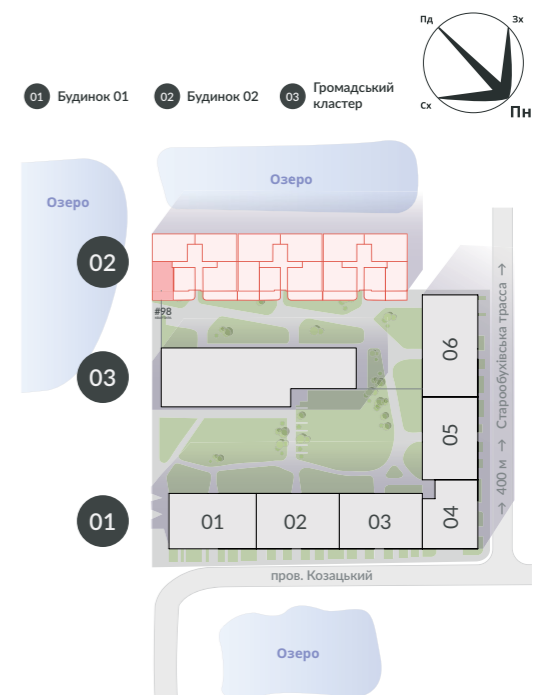

Озеро

02 БУДИНОК	1 СЕКЦІЯ	01 ПОВЕРХ

#98 КВАРТИРА	ЗАГАЛ. ПЛОЩА 64,6 м ²	ЖИТЛ. ПЛОЩА 15,4 м ²

> Вхід до квартири