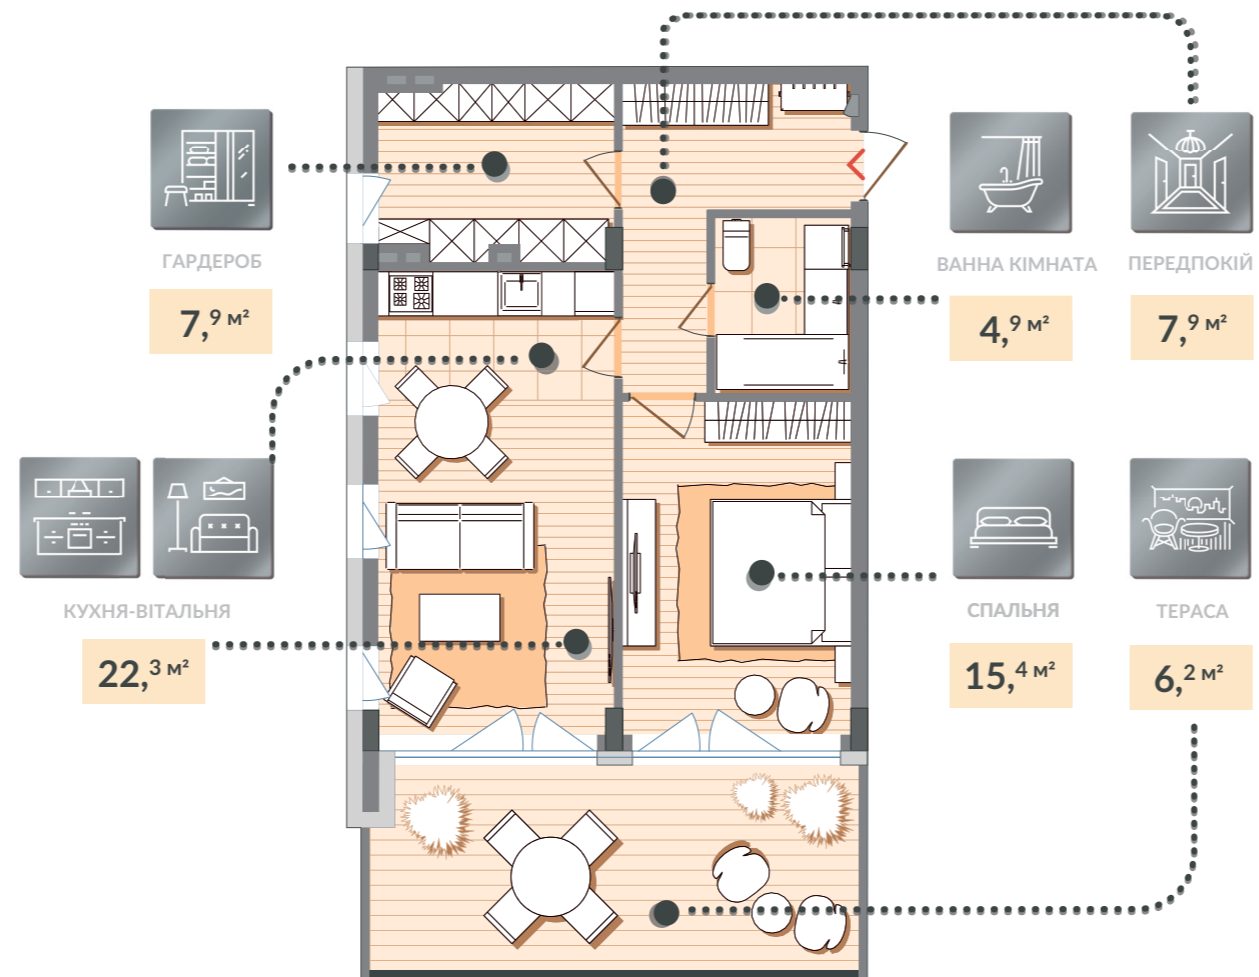

Озеро

02 БУДИНОК	1 СЕКЦІЯ	01 ПОВЕРХ

#98 КВАРТИРА	ЗАГАЛ. ПЛОЩА 64,6 м ²	ЖИТЛ. ПЛОЩА 15,4 м ²

> Вхід до квартири