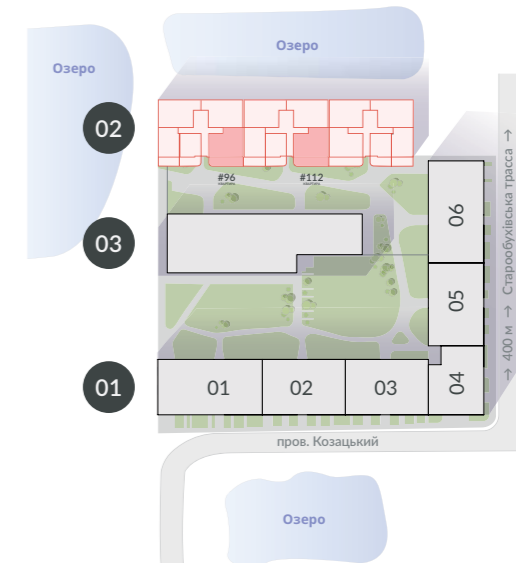

Озеро

ПЕРЕДПОКІЙ

6,6 м<sup>2</sup>

7,3 м<sup>2</sup>

КОРИДОР

3,5 м<sup>2</sup>

3,5 м<sup>2</sup>

ВБИРАЛЬНЯ

01

ПОВЕРХ

#96

КВАРТИРА

ЗАГАЛ. ПЛОЩА

98,4 м<sup>2</sup>

ЖИТЛ. ПЛОЩА

32,0 м<sup>2</sup>

#112

КВАРТИРА

ЗАГАЛ. ПЛОЩА

99,6 м<sup>2</sup>

ЖИТЛ. ПЛОЩА

32,0 м<sup>2</sup>

01 Будинок 01

02 Будинок 02

03 Громадський кластер

> Вхід до квартири