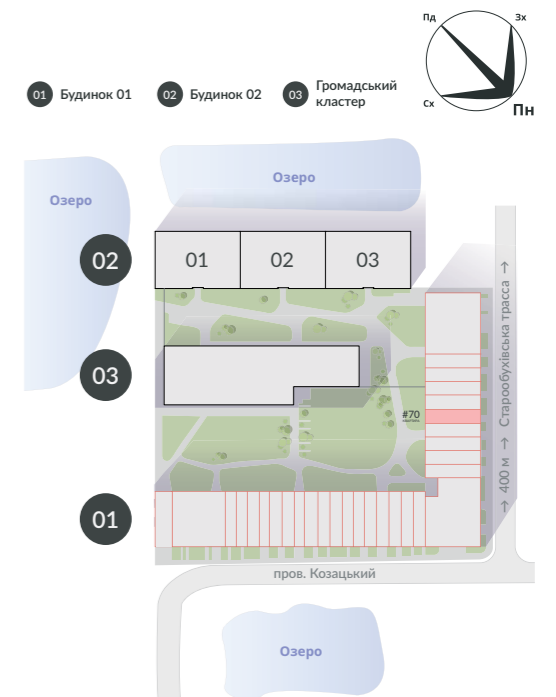

Озеро

02 РІВЕНЬ

01 РІВЕНЬ

00 РІВЕНЬ

|                 |                                      |                                    |
|-----------------|--------------------------------------|------------------------------------|
|                 |                                      |                                    |
| 01<br>БУДИНОК   | 5-6<br>СЕКЦІЇ                        | 00-2<br>ПОВЕРХИ                    |
|                 |                                      |                                    |
| #70<br>КВАРТИРА | ЗАГАЛ. ПЛОЩА<br>156,9 м <sup>2</sup> | ЖИТЛ. ПЛОЩА<br>43,2 м <sup>2</sup> |

> Вхід до квартири