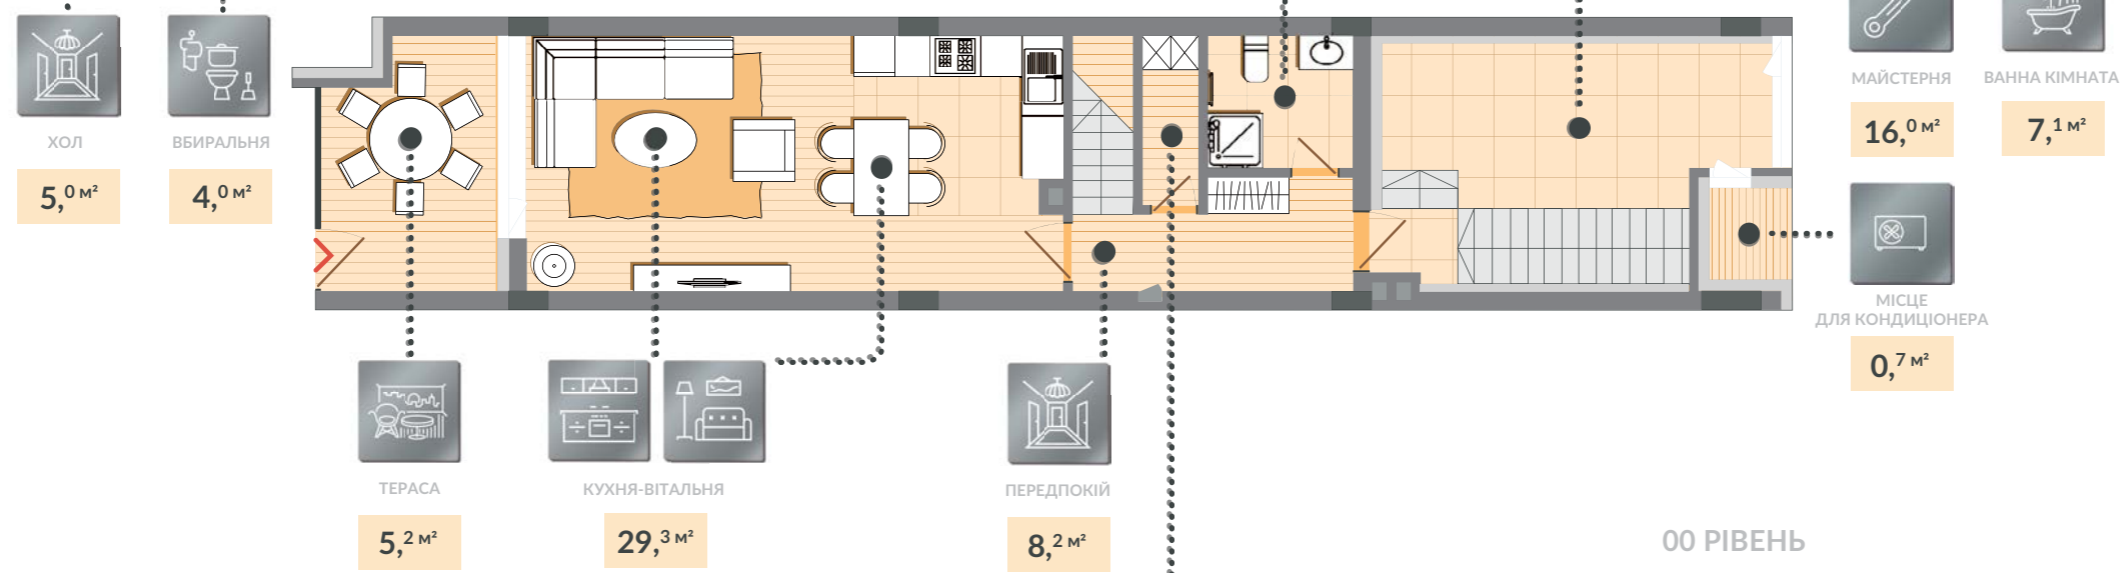

Озеро

02 РІВЕНЬ

01 РІВЕНЬ

00 РІВЕНЬ

|                 |                                      |                                    |
|-----------------|--------------------------------------|------------------------------------|
|                 |                                      |                                    |
| 01<br>БУДИНОК   | 5-6<br>СЕКЦІЇ                        | 00-2<br>ПОВЕРХИ                    |
|                 |                                      |                                    |
| #70<br>КВАРТИРА | ЗАГАЛ. ПЛОЩА<br>156,9 м <sup>2</sup> | ЖИТЛ. ПЛОЩА<br>43,2 м <sup>2</sup> |

> Вхід до квартири