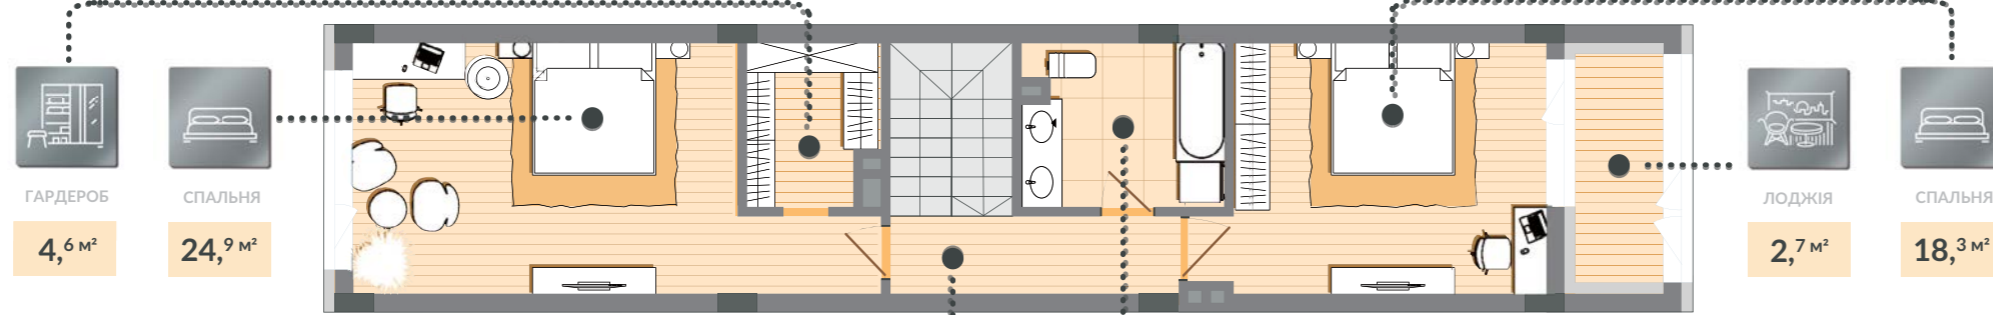

Озеро

02 РІВЕНЬ

01 РІВЕНЬ

00 РІВЕНЬ

|                 |                                      |                                    |
|-----------------|--------------------------------------|------------------------------------|
|                 |                                      |                                    |
| 01<br>БУДИНОК   | 5-6<br>СЕКЦІЇ                        | 00-2<br>ПОВЕРХИ                    |
|                 |                                      |                                    |
| #70<br>КВАРТИРА | ЗАГАЛ. ПЛОЩА<br>156,9 м <sup>2</sup> | ЖИТЛ. ПЛОЩА<br>43,2 м <sup>2</sup> |

> Вхід до квартири