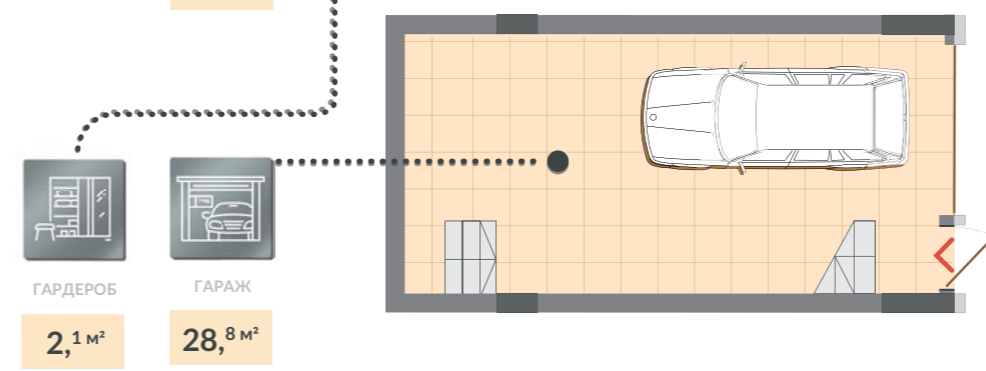

Озеро

02 РІВЕНЬ

01 РІВЕНЬ

00 РІВЕНЬ

|                 |                                      |                                    |
|-----------------|--------------------------------------|------------------------------------|
|                 |                                      |                                    |
| 01<br>БУДИНОК   | 5-6<br>СЕКЦІЇ                        | 00-2<br>ПОВЕРХИ                    |
|                 |                                      |                                    |
| #70<br>КВАРТИРА | ЗАГАЛ. ПЛОЩА<br>156,9 м <sup>2</sup> | ЖИТЛ. ПЛОЩА<br>43,2 м <sup>2</sup> |

> Вхід до квартири