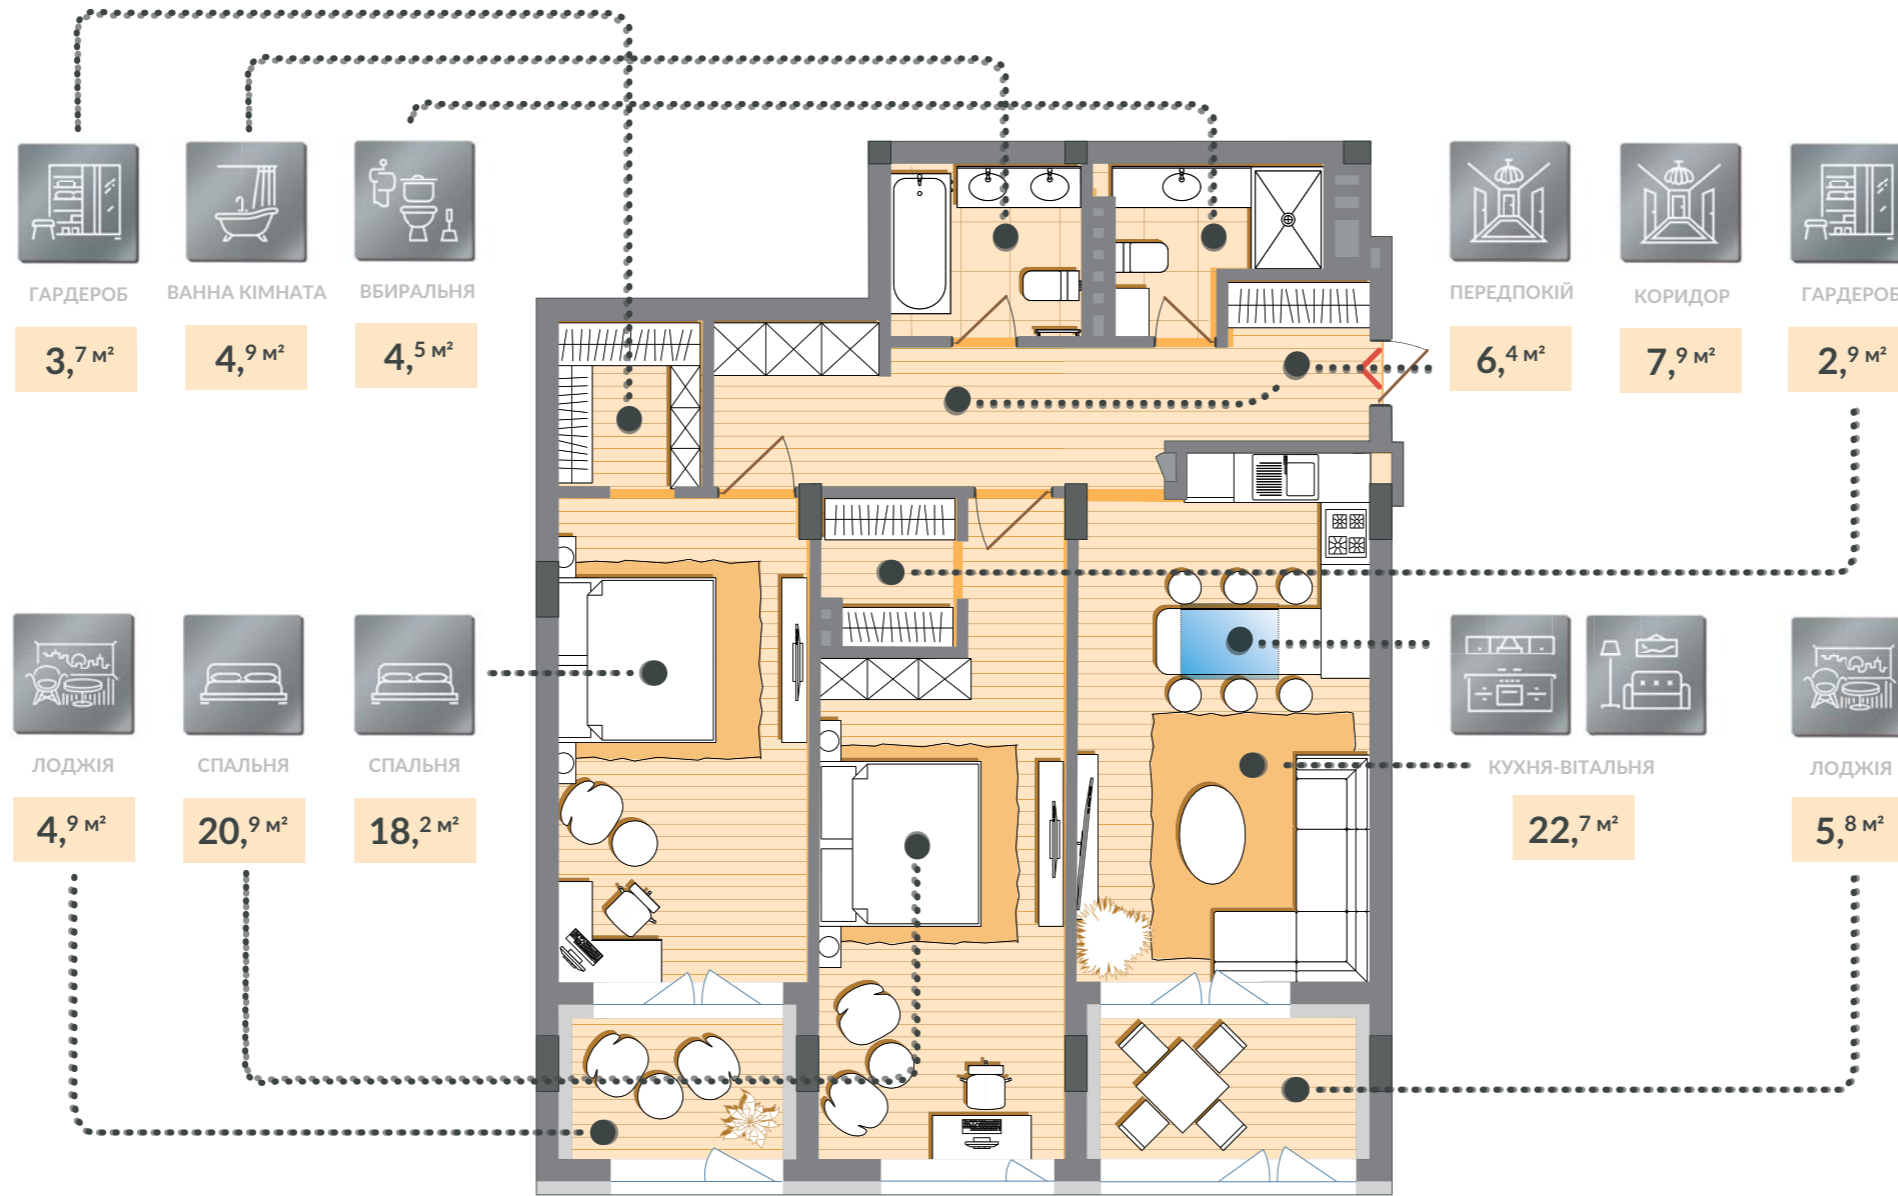

Озеро

Озеро

ГАРДЕРОБ
ВАННА КІМНАТА
ВБИРАЛЬНЯ

3,7 м²
4,9 м²
4,5 м²

ПЕРЕДПОКІЙ
КОРИДОР
ГАРДЕРОБ

6,4 м²
7,9 м²
2,9 м²

ЛОДЖІЯ
СПАЛЬНЯ
СПАЛЬНЯ

4,9 м²
20,9 м²
18,2 м²

КУХНЯ-ВІТАЛЬНЯ
ЛОДЖІЯ

22,7 м²
5,8 м²

01
 БУДИНОК

4
 СЕКЦІЯ

04
 ПОВЕРХ

#66
 КВАРТИРА

102,8 м²
 ЗАГАЛ. ПЛОЩА

39,1 м²
 ЖИТЛ. ПЛОЩА

01 Будинок 01 02 Будинок 02 03 Громадський кластер

Вхід до квартири Вікно у стелі