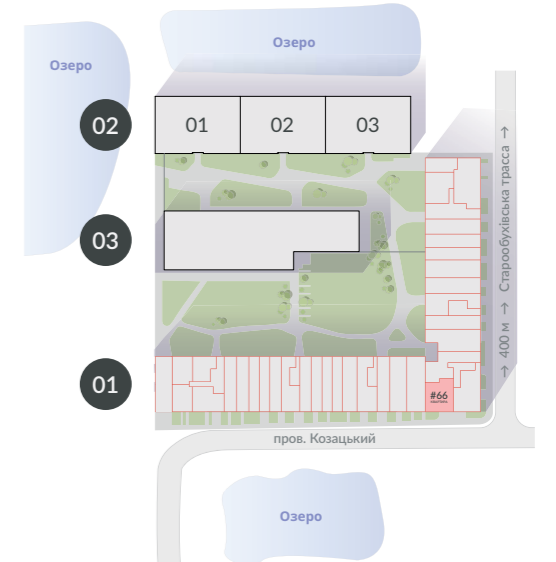

Озеро

Озеро

ГАРДЕРОБ
ВАННА КІМНАТА
ВБИРАЛЬНЯ

3,7 м²
4,9 м²
4,5 м²

ПЕРЕДПОКІЙ
КОРИДОР
ГАРДЕРОБ

6,4 м²
7,9 м²
2,9 м²

ЛОДЖІЯ
СПАЛЬНЯ
СПАЛЬНЯ

4,9 м²
20,9 м²
18,2 м²

КУХНЯ-ВІТАЛЬНЯ
ЛОДЖІЯ

22,7 м²
5,8 м²

01
 БУДИНОК

4
 СЕКЦІЯ

04
 ПОВЕРХ

#66
 КВАРТИРА

102,8 м²
 ЗАГАЛ. ПЛОЩА

39,1 м²
 ЖИТЛ. ПЛОЩА

01 Будинок 01 02 Будинок 02 03 Громадський кластер

Вхід до квартири Вікно у стелі