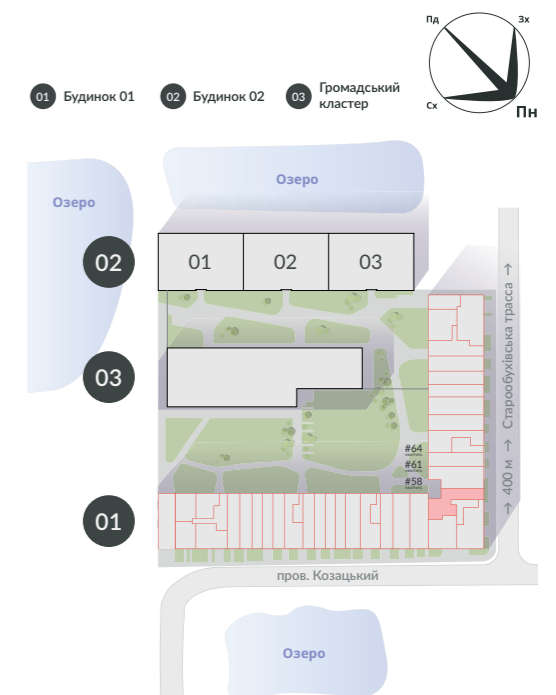

Озеро

Озеро

| | | |
|----------------------|--------------------|------------------------|
| | | |
| 01 БУДИНОК | 4 СЕКЦІЯ | 02-3 ПОВЕРХИ |

| | | |
|------------------------|--------------------------------------|------------------------------------|
| | | |
| #58 КВАРТИРА | ЗАГАЛ. ПЛОЩА 113,1 м ² | ЖИТЛ. ПЛОЩА 54,7 м ² |
| #61 КВАРТИРА | ЗАГАЛ. ПЛОЩА 112,8 м ² | ЖИТЛ. ПЛОЩА 54,5 м ² |

➤ Вхід до квартири