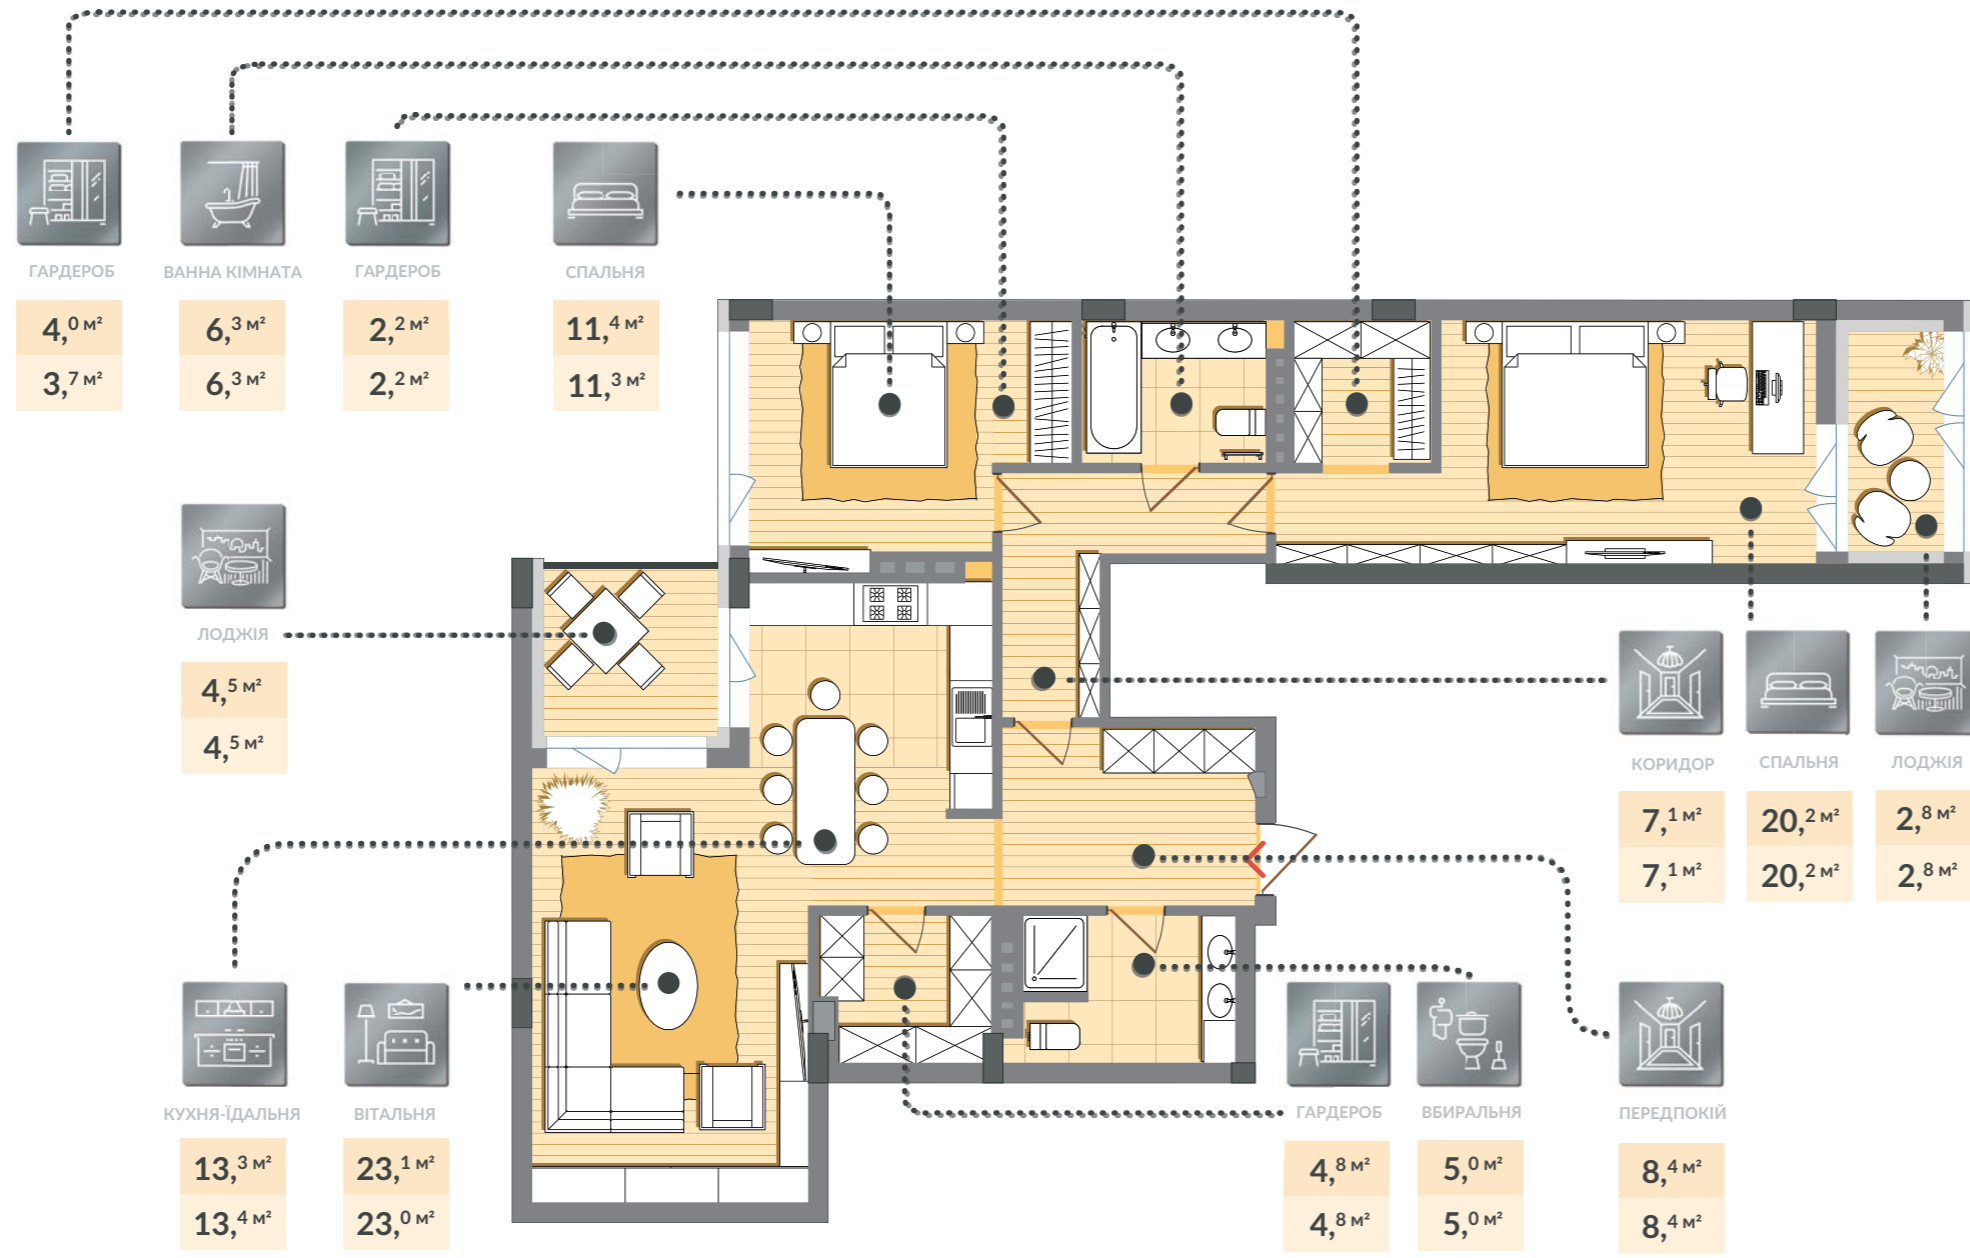

Озеро

Озеро

| | | |
|----------------------|--------------------|------------------------|
| | | |
| 01 БУДИНОК | 4 СЕКЦІЯ | 02-3 ПОВЕРХИ |

| | | |
|------------------------|--------------------------------------|------------------------------------|
| | | |
| #58 КВАРТИРА | ЗАГАЛ. ПЛОЩА 113,1 м ² | ЖИТЛ. ПЛОЩА 54,7 м ² |
| #61 КВАРТИРА | ЗАГАЛ. ПЛОЩА 112,8 м ² | ЖИТЛ. ПЛОЩА 54,5 м ² |

➤ Вхід до квартири