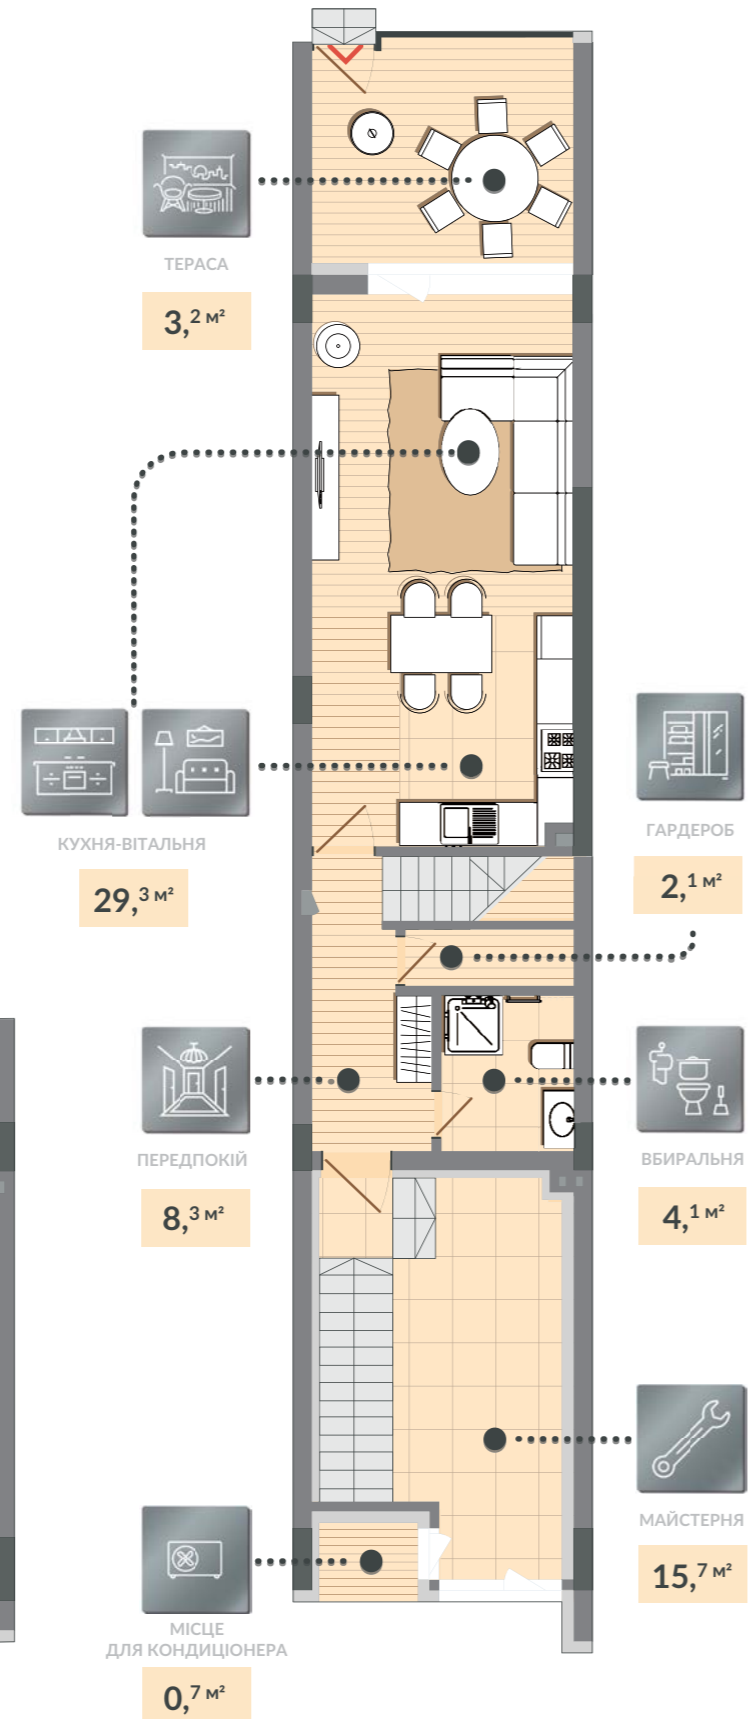

Озеро

01 РІВЕНЬ

02 РІВЕНЬ

00 РІВЕНЬ

01 БУДИНОК	3 СЕКЦІЯ	00-2 ПОВЕРХИ

#42 КВАРТИРА	ЗАГАЛ. ПЛОЩА 184,1 м <sup>2</sup>	ЖИТЛ. ПЛОЩА 60,5 м <sup>2</sup>

➤ Вхід до квартири