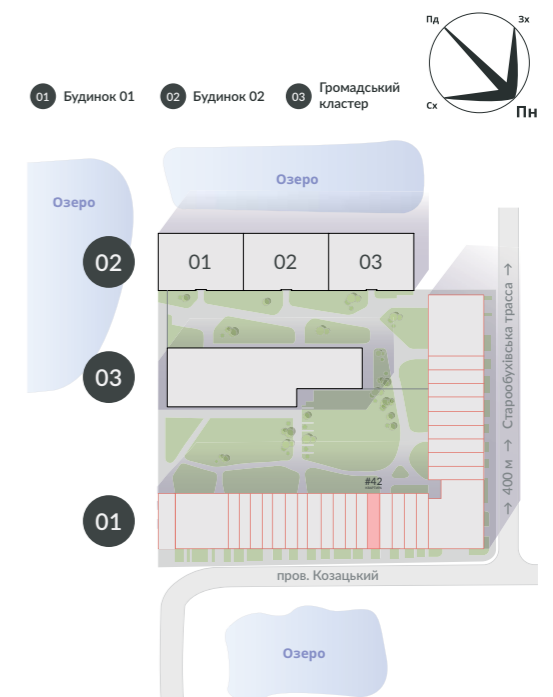

Озеро

01 РІВЕНЬ

02 РІВЕНЬ

00 РІВЕНЬ

01 БУДИНОК	3 СЕКЦІЯ	00-2 ПОВЕРХИ

#42 КВАРТИРА	ЗАГАЛ. ПЛОЩА 184,1 м <sup>2</sup>	ЖИТЛ. ПЛОЩА 60,5 м <sup>2</sup>

➤ Вхід до квартири