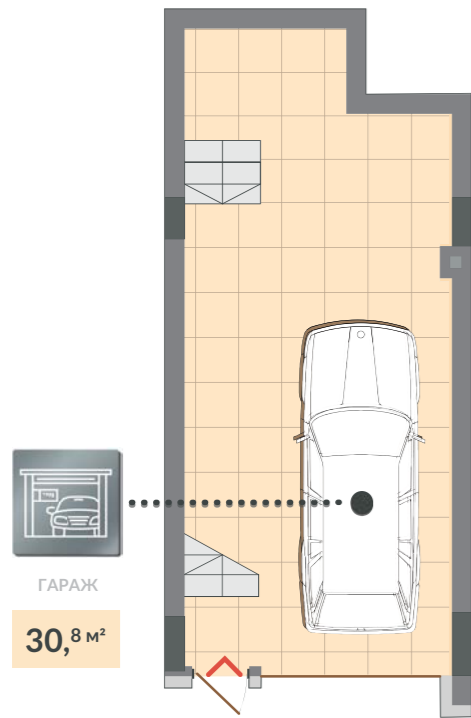

Озеро

01 РІВЕНЬ

02 РІВЕНЬ

00 РІВЕНЬ

01 БУДИНОК	3 СЕКЦІЯ	00-2 ПОВЕРХИ

#42 КВАРТИРА	ЗАГАЛ. ПЛОЩА 184,1 м <sup>2</sup>	ЖИТЛ. ПЛОЩА 60,5 м <sup>2</sup>

➤ Вхід до квартири