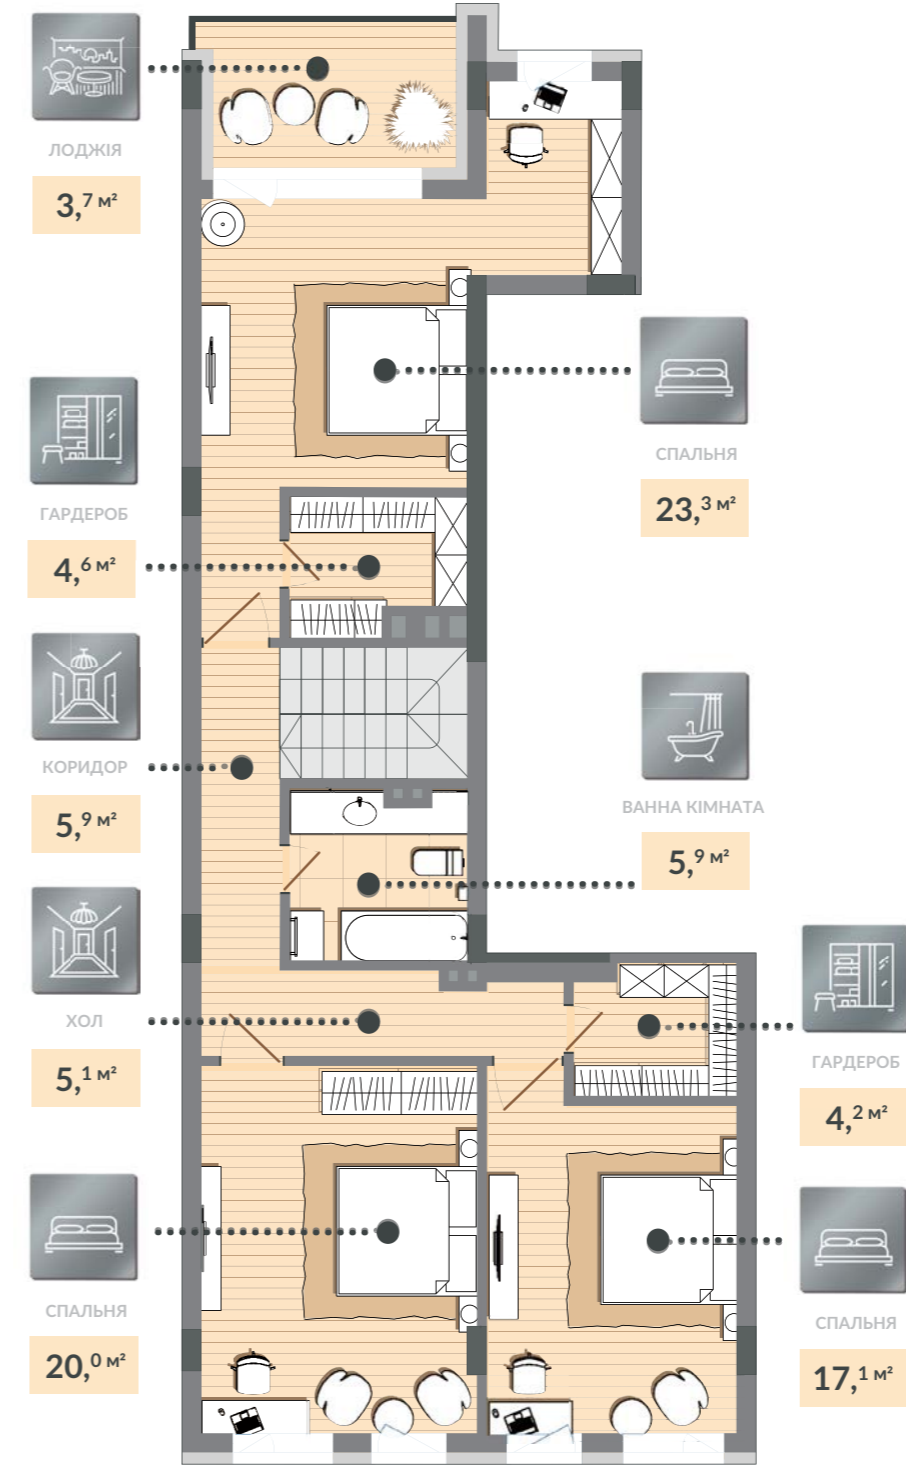

Озеро

01 РІВЕНЬ

02 РІВЕНЬ

00 РІВЕНЬ

01 БУДИНОК	3 СЕКЦІЯ	00-2 ПОВЕРХИ

#42 КВАРТИРА	ЗАГАЛ. ПЛОЩА 184,1 м <sup>2</sup>	ЖИТЛ. ПЛОЩА 60,5 м <sup>2</sup>

➤ Вхід до квартири