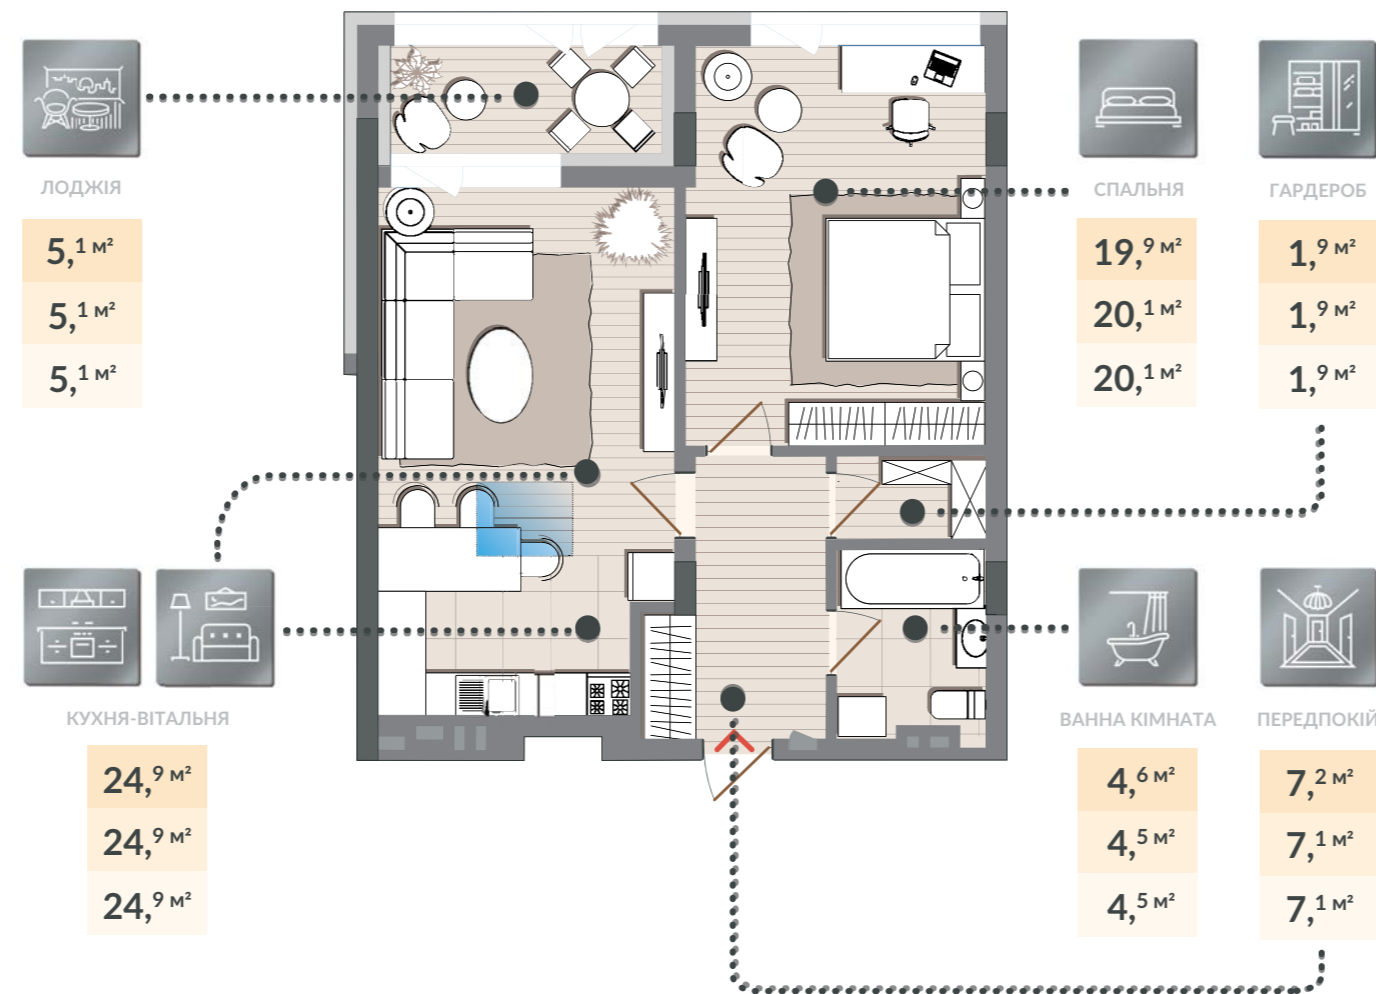

Озеро

01 БУДИНОК	1-3 СЕКЦІЇ	04 ПОВЕРХ

#15 КВАРТИРА	ЗАГАЛ. ПЛОЩА 63,6 м²	ЖИТЛ. ПЛОЩА 19,9 м²
#34 КВАРТИРА	ЗАГАЛ. ПЛОЩА 63,6 м²	ЖИТЛ. ПЛОЩА 20,1 м²
#52 КВАРТИРА	ЗАГАЛ. ПЛОЩА 63,6 м²	ЖИТЛ. ПЛОЩА 20,1 м²

> Вхід до квартири

Вікно у стелі