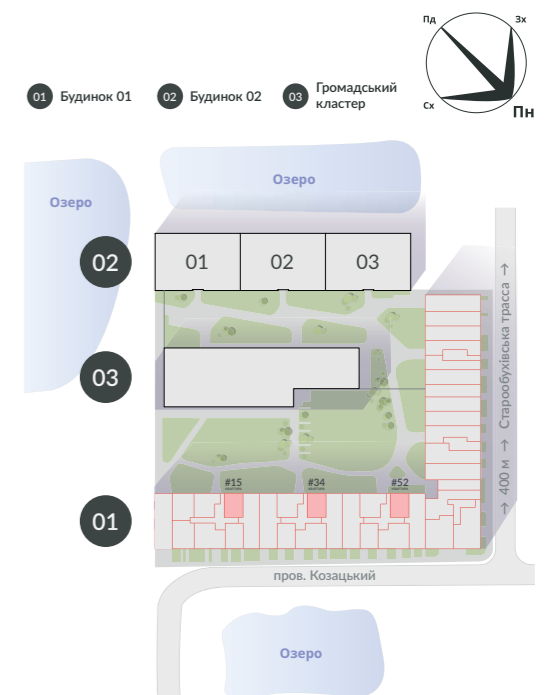

Озеро

01 БУДИНОК	1-3 СЕКЦІЇ	04 ПОВЕРХ

#15 КВАРТИРА	ЗАГАЛ. ПЛОЩА 63,6 м²	ЖИТЛ. ПЛОЩА 19,9 м²
#34 КВАРТИРА	ЗАГАЛ. ПЛОЩА 63,6 м²	ЖИТЛ. ПЛОЩА 20,1 м²
#52 КВАРТИРА	ЗАГАЛ. ПЛОЩА 63,6 м²	ЖИТЛ. ПЛОЩА 20,1 м²

> Вхід до квартири

Вікно у стелі