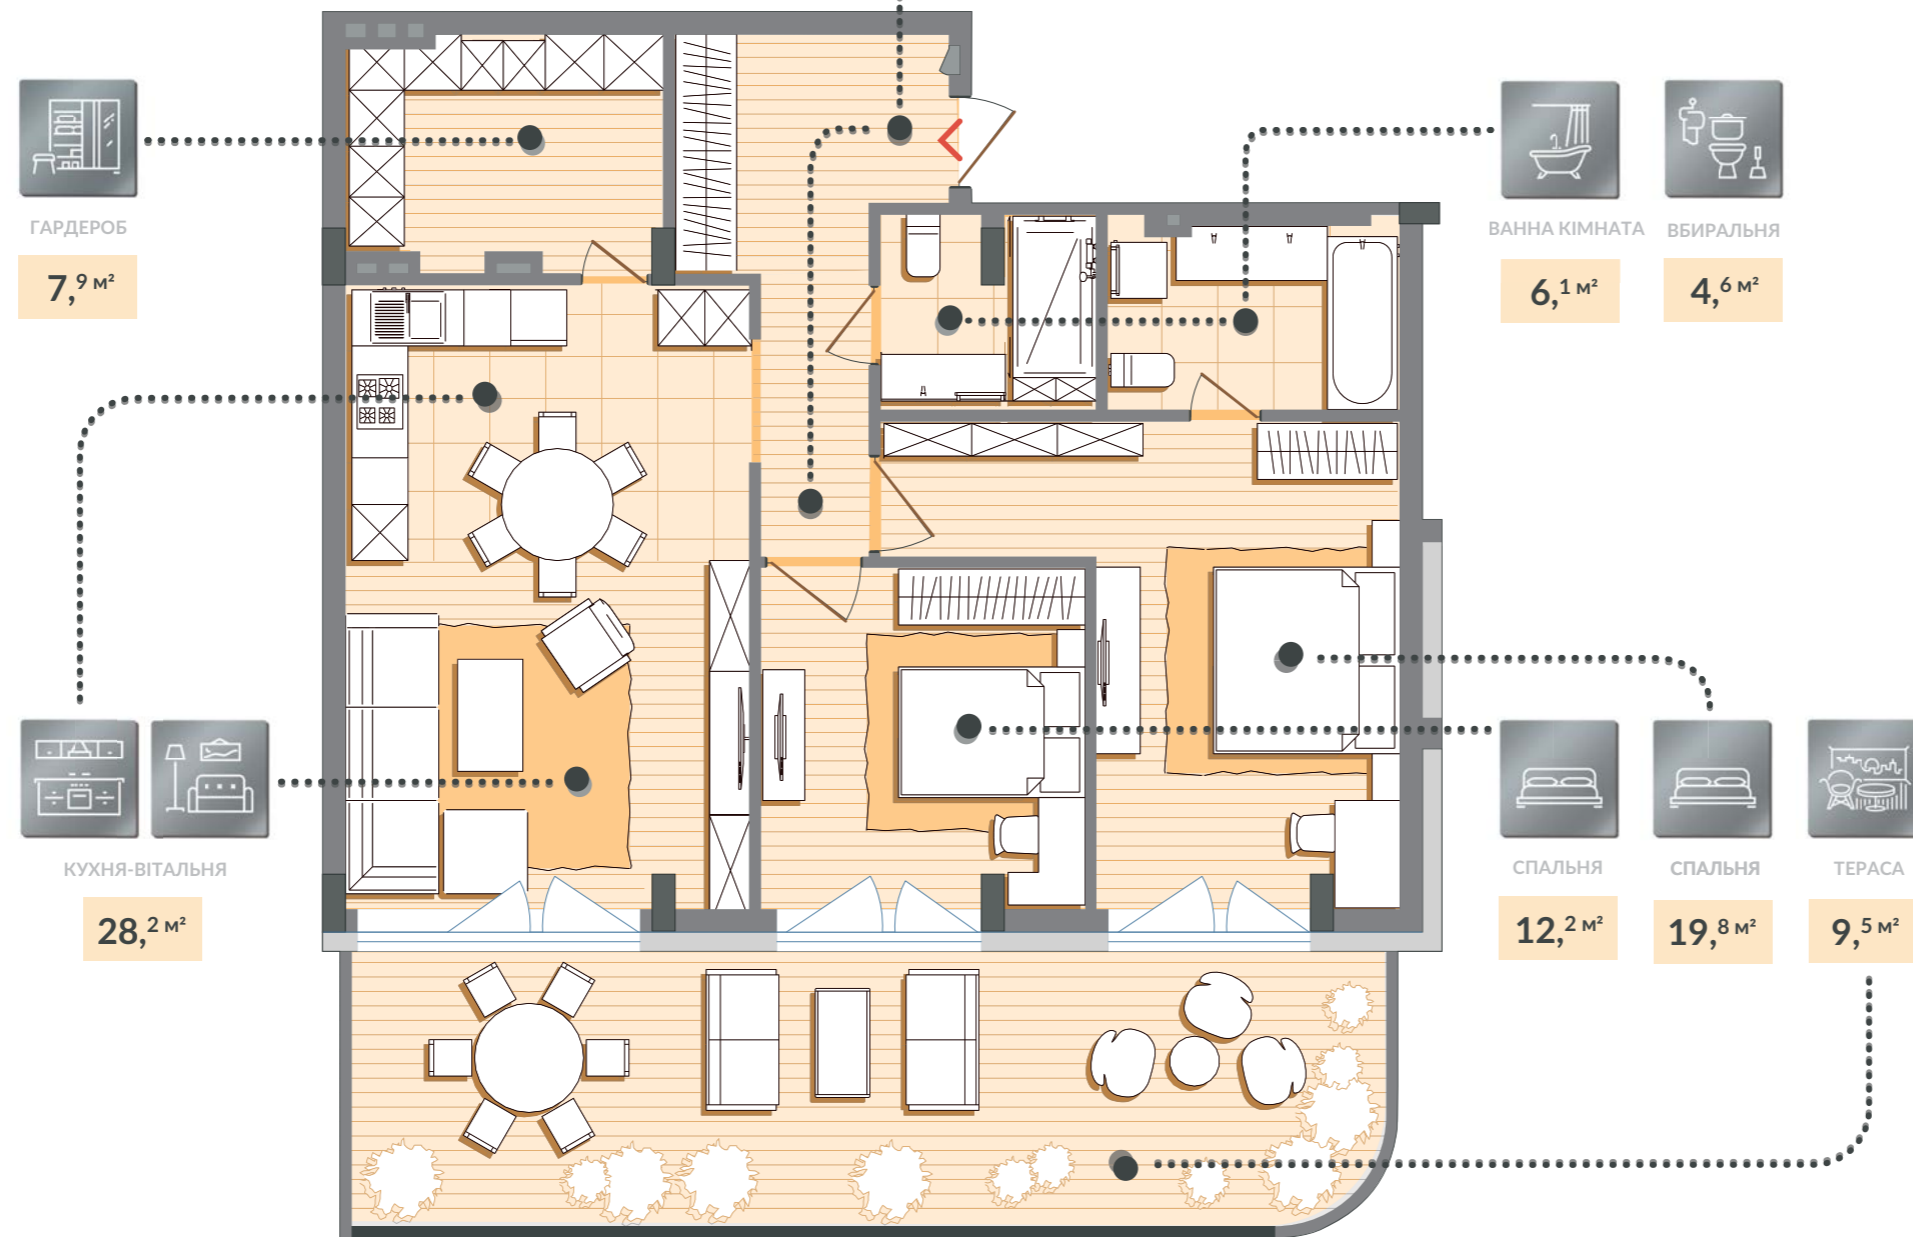

Озеро

КОРИДОР

3,5 м²

ПЕРЕДПОКІЙ

6,6 м²

ГАРДЕРОБ

7,9 м²

КУХНЯ-ВІТАЛЬНЯ

28,2 м²

ВАННА КІМНАТА

6,1 м²

ВБИРАЛЬНЯ

4,6 м²

СПАЛЬНЯ

12,2 м²

СПАЛЬНЯ

19,8 м²

ТЕРАСА

9,5 м²

02

БУДИНОК

3

СЕКЦІЯ

01

ПОВЕРХ

#131

КВАРТИРА

ЗАГАЛ. ПЛОЩА

98,4 м²

ЖИТЛ. ПЛОЩА

32,0 м²

> Вхід до квартири