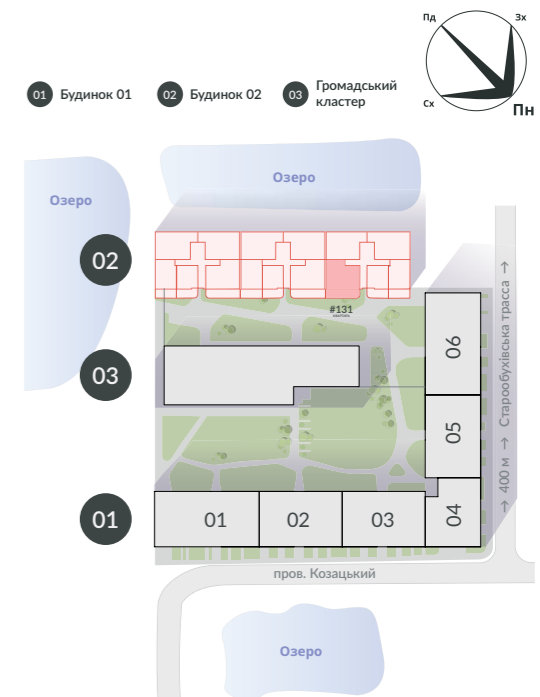

Озеро

КОРИДОР

3,5 м²

ПЕРЕДПОКІЙ

6,6 м²

ГАРДЕРОБ

7,9 м²

КУХНЯ-ВІТАЛЬНЯ

19,8 м²

ТЕРАСА

9,5 м²

02

БУДИНОК

3

СЕКЦІЯ

01

ПОВЕРХ

#131

КВАРТИРА

ЗАГАЛ. ПЛОЩА

98,4 м²

ЖИТЛ. ПЛОЩА

32,0 м²

> Вхід до квартири