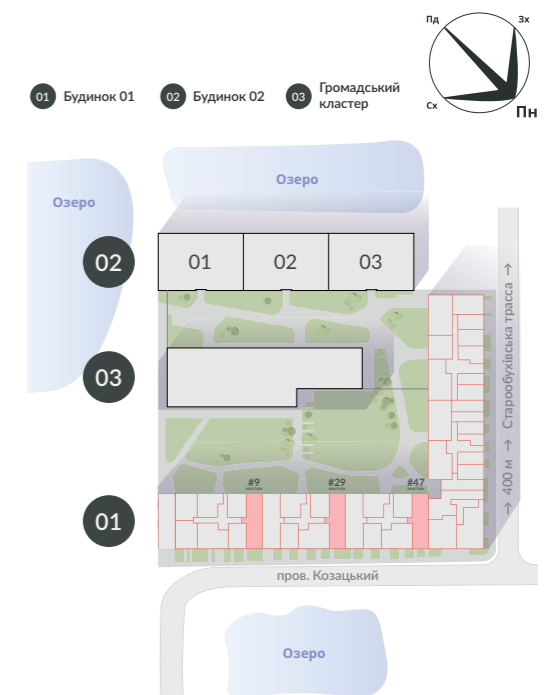

Озеро

01 БУДИНОК	1-3 СЕКЦІЇ	03 ПОВЕРХ

#09 КВАРТИРА	ЗАГАЛ. ПЛОЩА 74,1 м²	ЖИТЛ. ПЛОЩА 19,4 м²
#29 КВАРТИРА	ЗАГАЛ. ПЛОЩА 74,2 м²	ЖИТЛ. ПЛОЩА 19,4 м²
#47 КВАРТИРА	ЗАГАЛ. ПЛОЩА 74,2 м²	ЖИТЛ. ПЛОЩА 19,4 м²

> Вхід до квартири