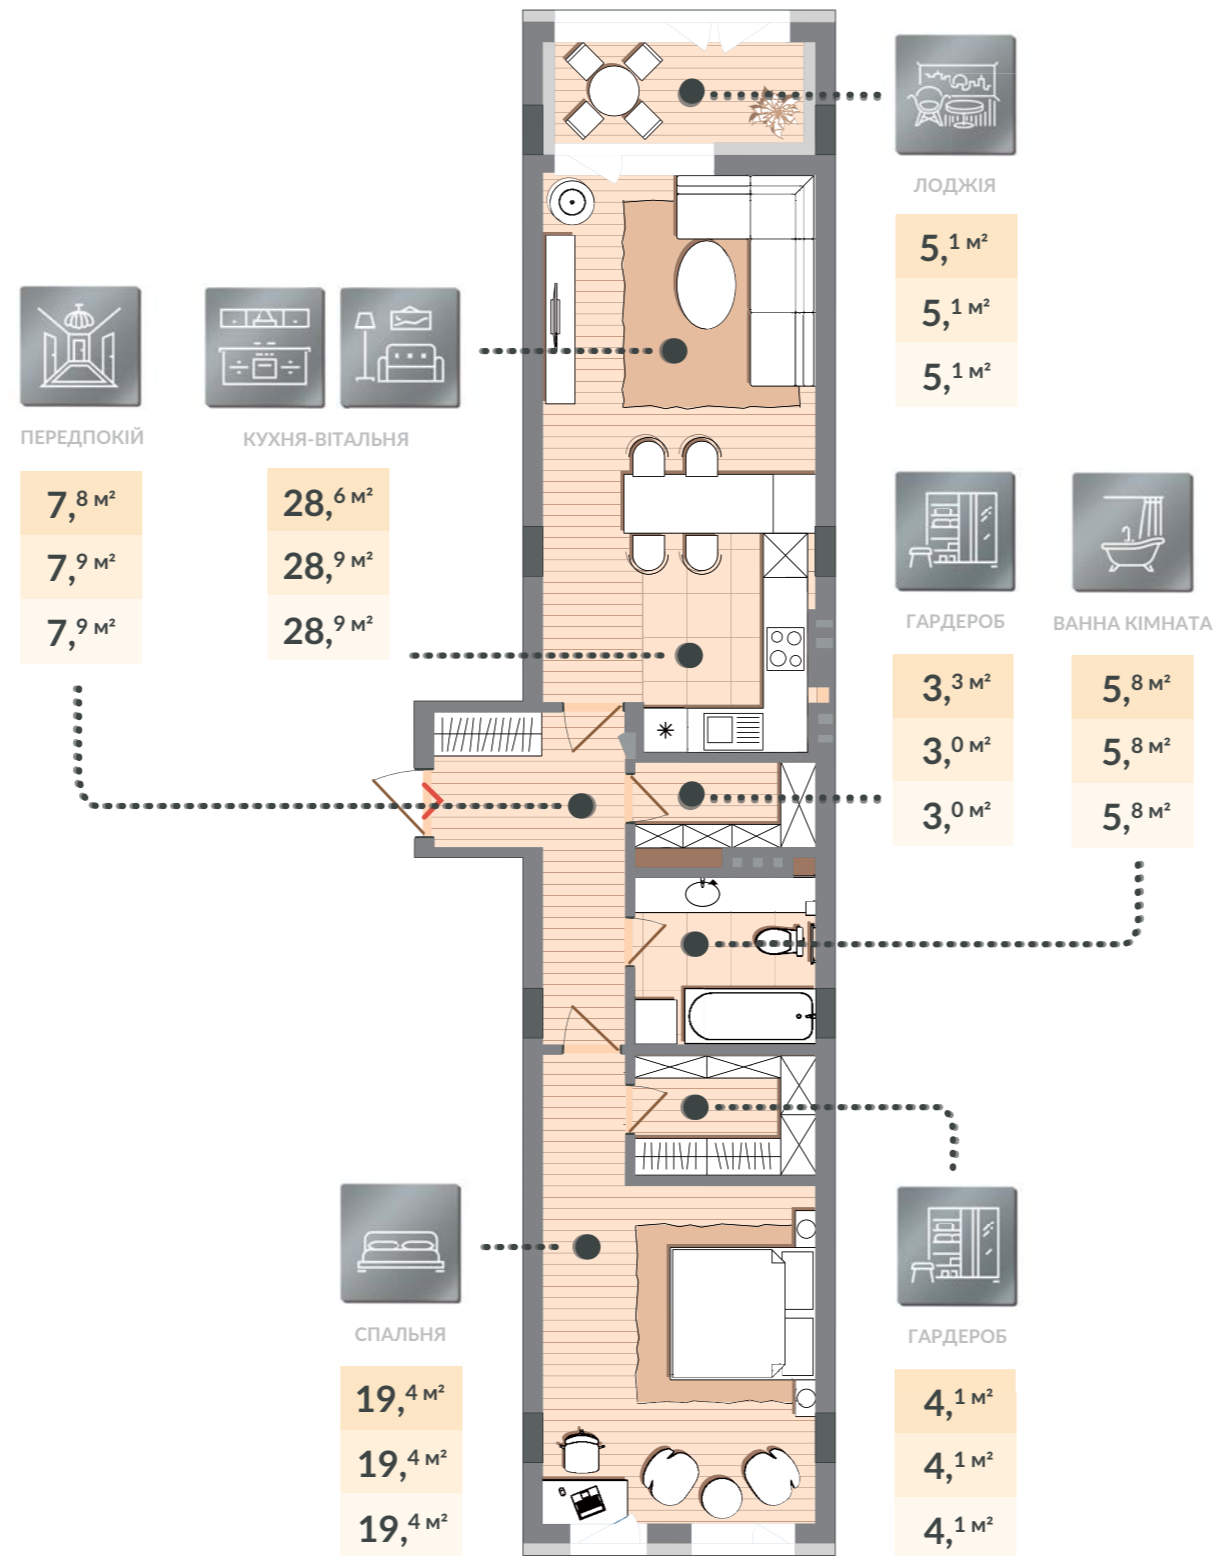

Озеро

01 БУДИНОК	1-3 СЕКЦІЇ	03 ПОВЕРХ

#09 КВАРТИРА	ЗАГАЛ. ПЛОЩА 74,1 м²	ЖИТЛ. ПЛОЩА 19,4 м²
#29 КВАРТИРА	ЗАГАЛ. ПЛОЩА 74,2 м²	ЖИТЛ. ПЛОЩА 19,4 м²
#47 КВАРТИРА	ЗАГАЛ. ПЛОЩА 74,2 м²	ЖИТЛ. ПЛОЩА 19,4 м²

> Вхід до квартири