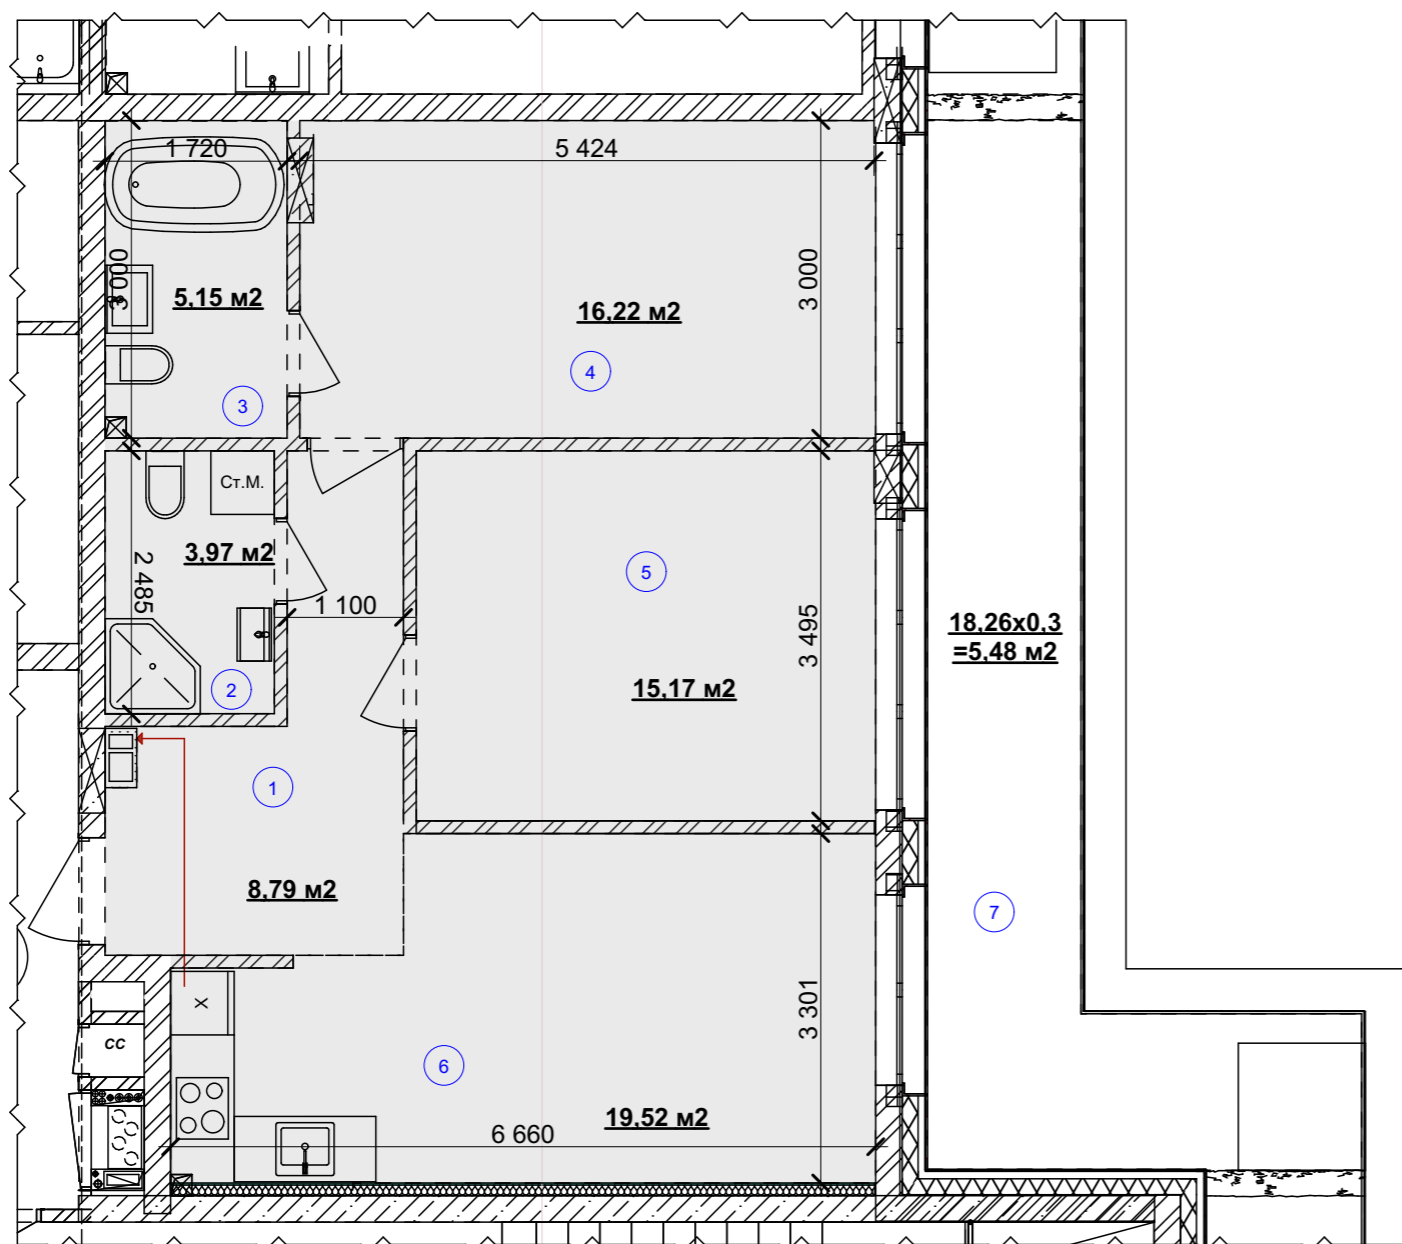

План 2 кімнатної квартири №8

Житловий будинок № 1
План 2- го поверху

Експлікація приміщень

№ прим.	Найменування	Площа, м2	Категорія приміщень
1	Хол	8,79	
2	Ванна кімната	3,97	
3	Ванна кімната	5,15	
4	Житлова кімната	16,22	
5	Житлова кімната	15,17	
6	Кухня-їдальня	19,52	
7	Балкон	18,26*0,3=5,48	
	Загальна площа:	74,30 м²	
	Житлова площа:	31,39 м²	