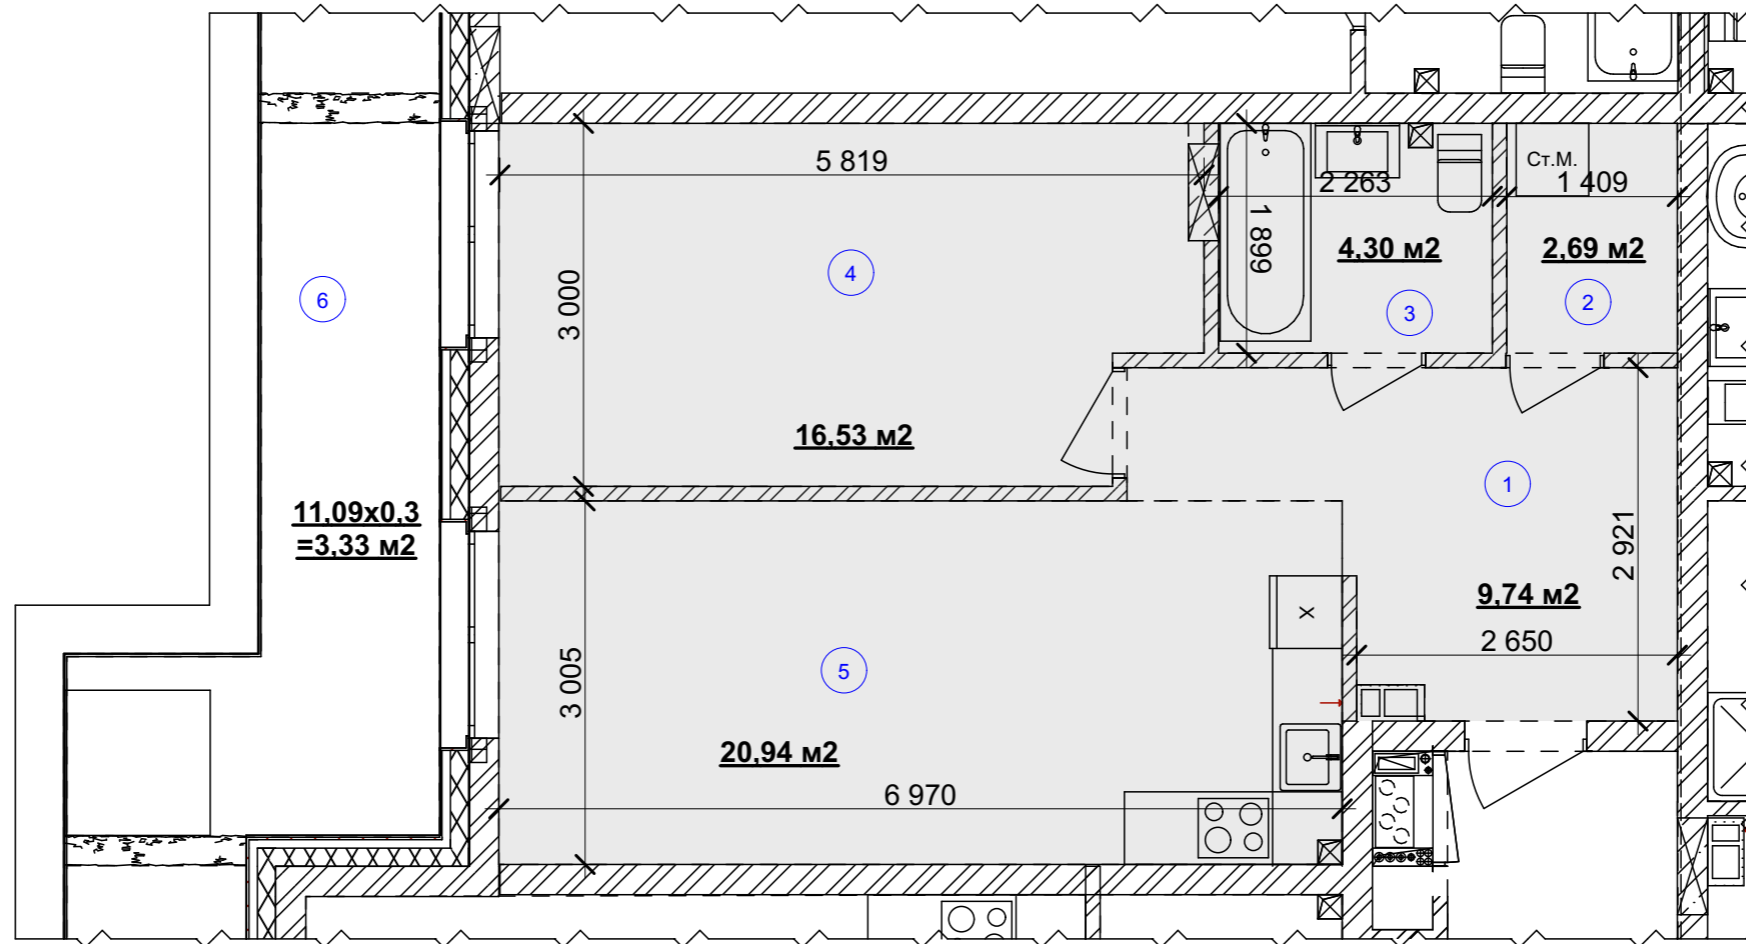

План 1 кімнатної квартири №7

Експлікація приміщень

№ прим.	Найменування	Площа, м2	Категорія приміщень
1	Хол	9,74	
2	Гардероб	2,69	
3	Ванна кімната	4,30	
4	Житлова кімната	16,53	
5	Кухня-їдальня	20,94	
6	Балкон	11,09*0,3=3,33	
Загальна площа:		57,53 м ²	
Житлова площа:		16,53 м ²	

Житловий будинок № 1
План 2- го пверху

ПОГОДЖЕНО:

Інв. № подл. Підпис та дата

Взамін інв. №