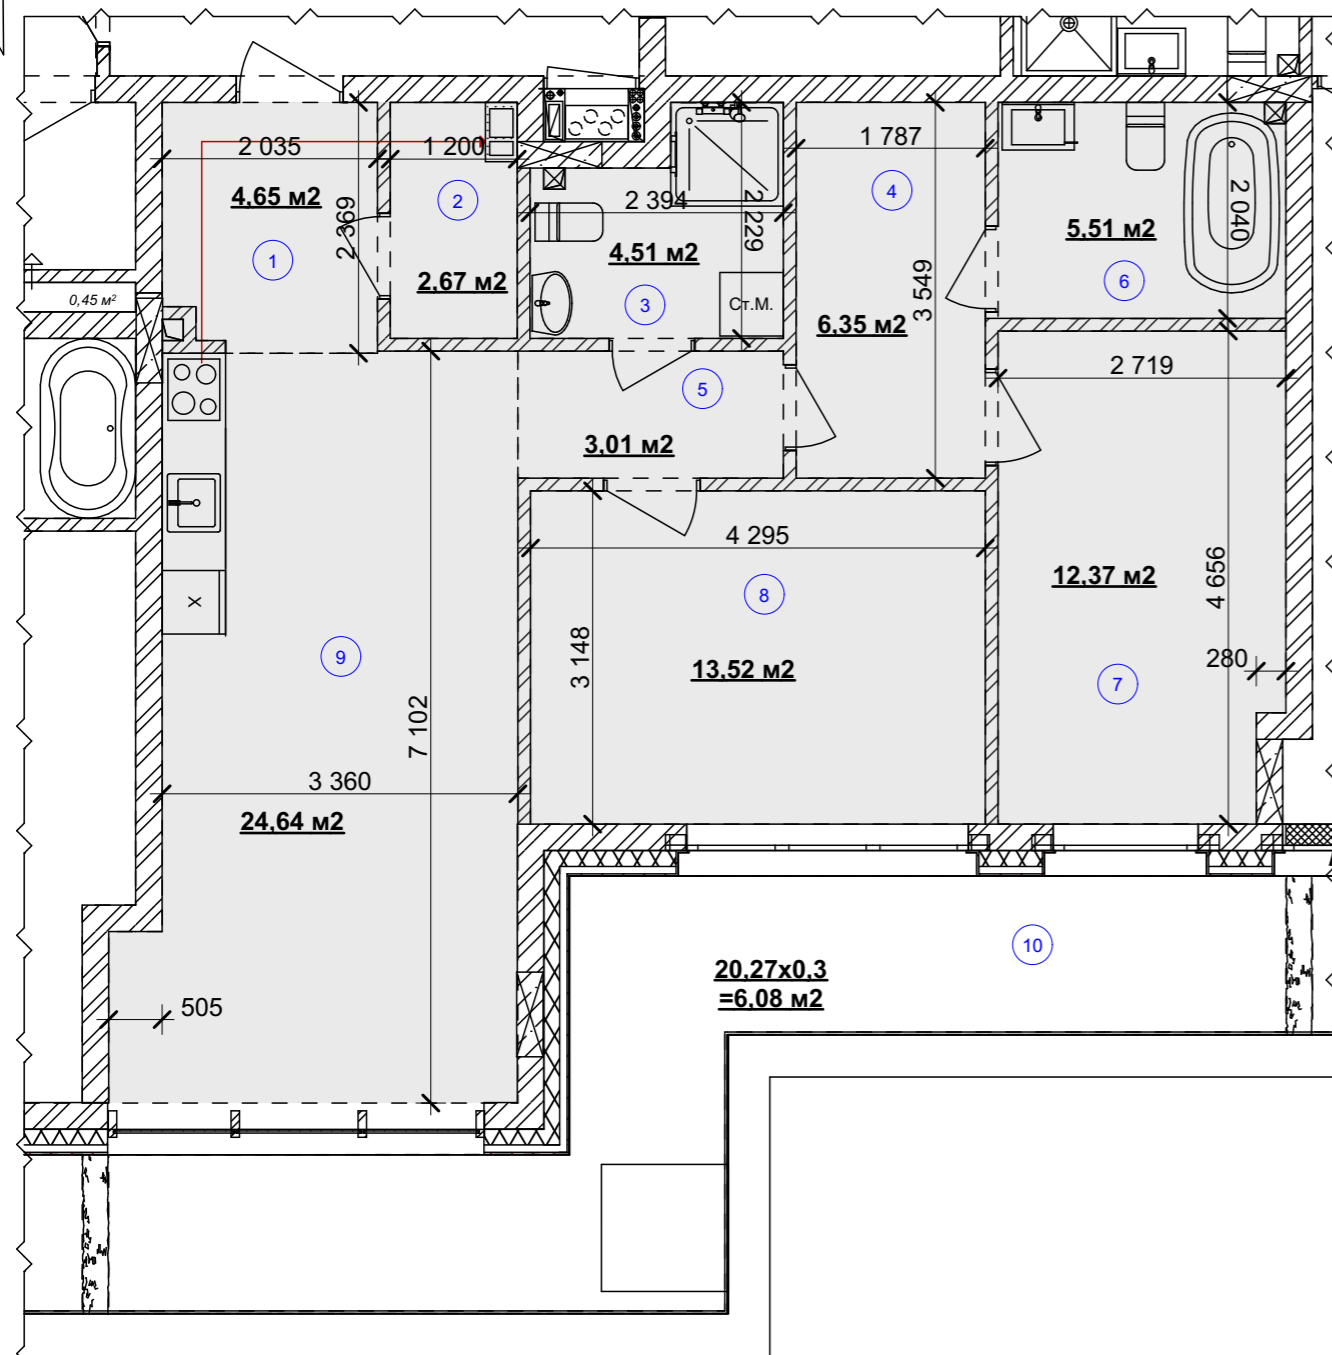

План 2 кімнатної квартири №41

Житловий будинок № 1
План 2- го пверху

Експлікація приміщень

№ прим.	Найменування	Площа, м2	Категорія приміщення
1	Хол	4,65	
2	Гардероб	2,67	
3	Кухня-ніша	4,51	
4	Гардероб	6,35	
5	Коридор	3,01	
6	Ванна кімната	5,51	
7	Житлова кімната	12,37	
8	Житлова кімната	13,52	
9	Кухня-їдальня	24,64	
10	Балкон	20,27*0,3= 6,08	
	Загальна площа:	83,31 м²	
	Житлова площа:	25,89 м²	