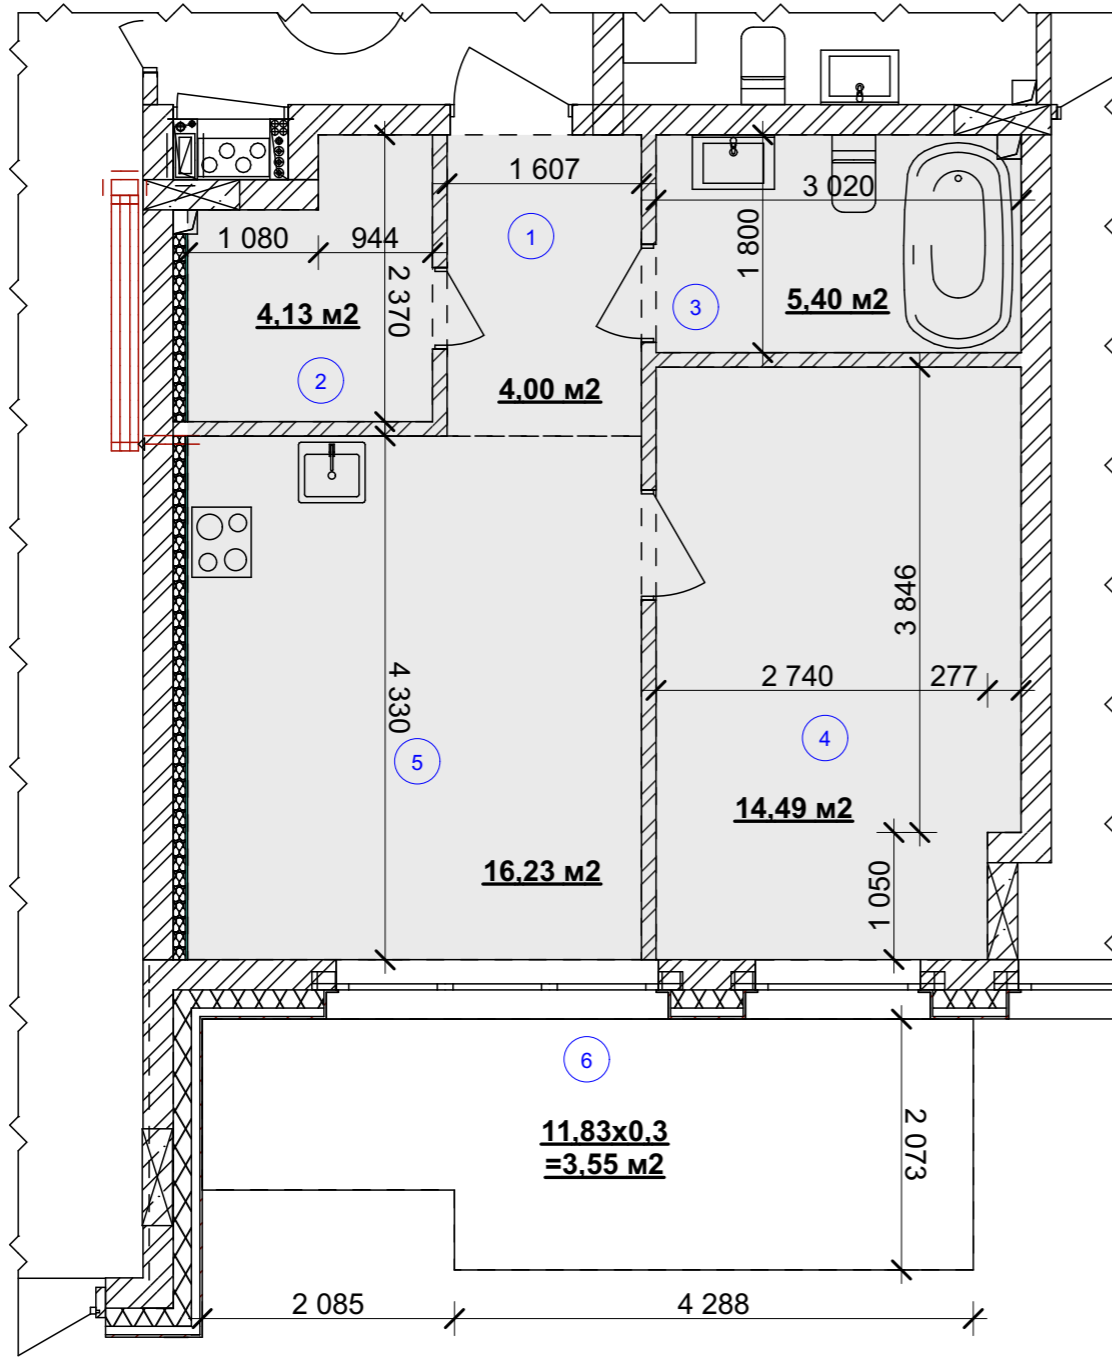

План 1- кімнатної квартири №36

Житловий будинок № 1
План 1- го поверху

Експлікація приміщень

№ прим.	Найменування	Площа, м2	Категорія приміщень
1	Коридор	4,00	
2	Гардероб	4,13	
3	Ванна кімната	5,40	
4	Житлова кімната	14,49	
5	Кухня-їдальня	16,23	
6	Тераса	11,83*0,3=3,55	
Загальна площа:		47,8 м²	
Житлова площа:		14,49 м²	