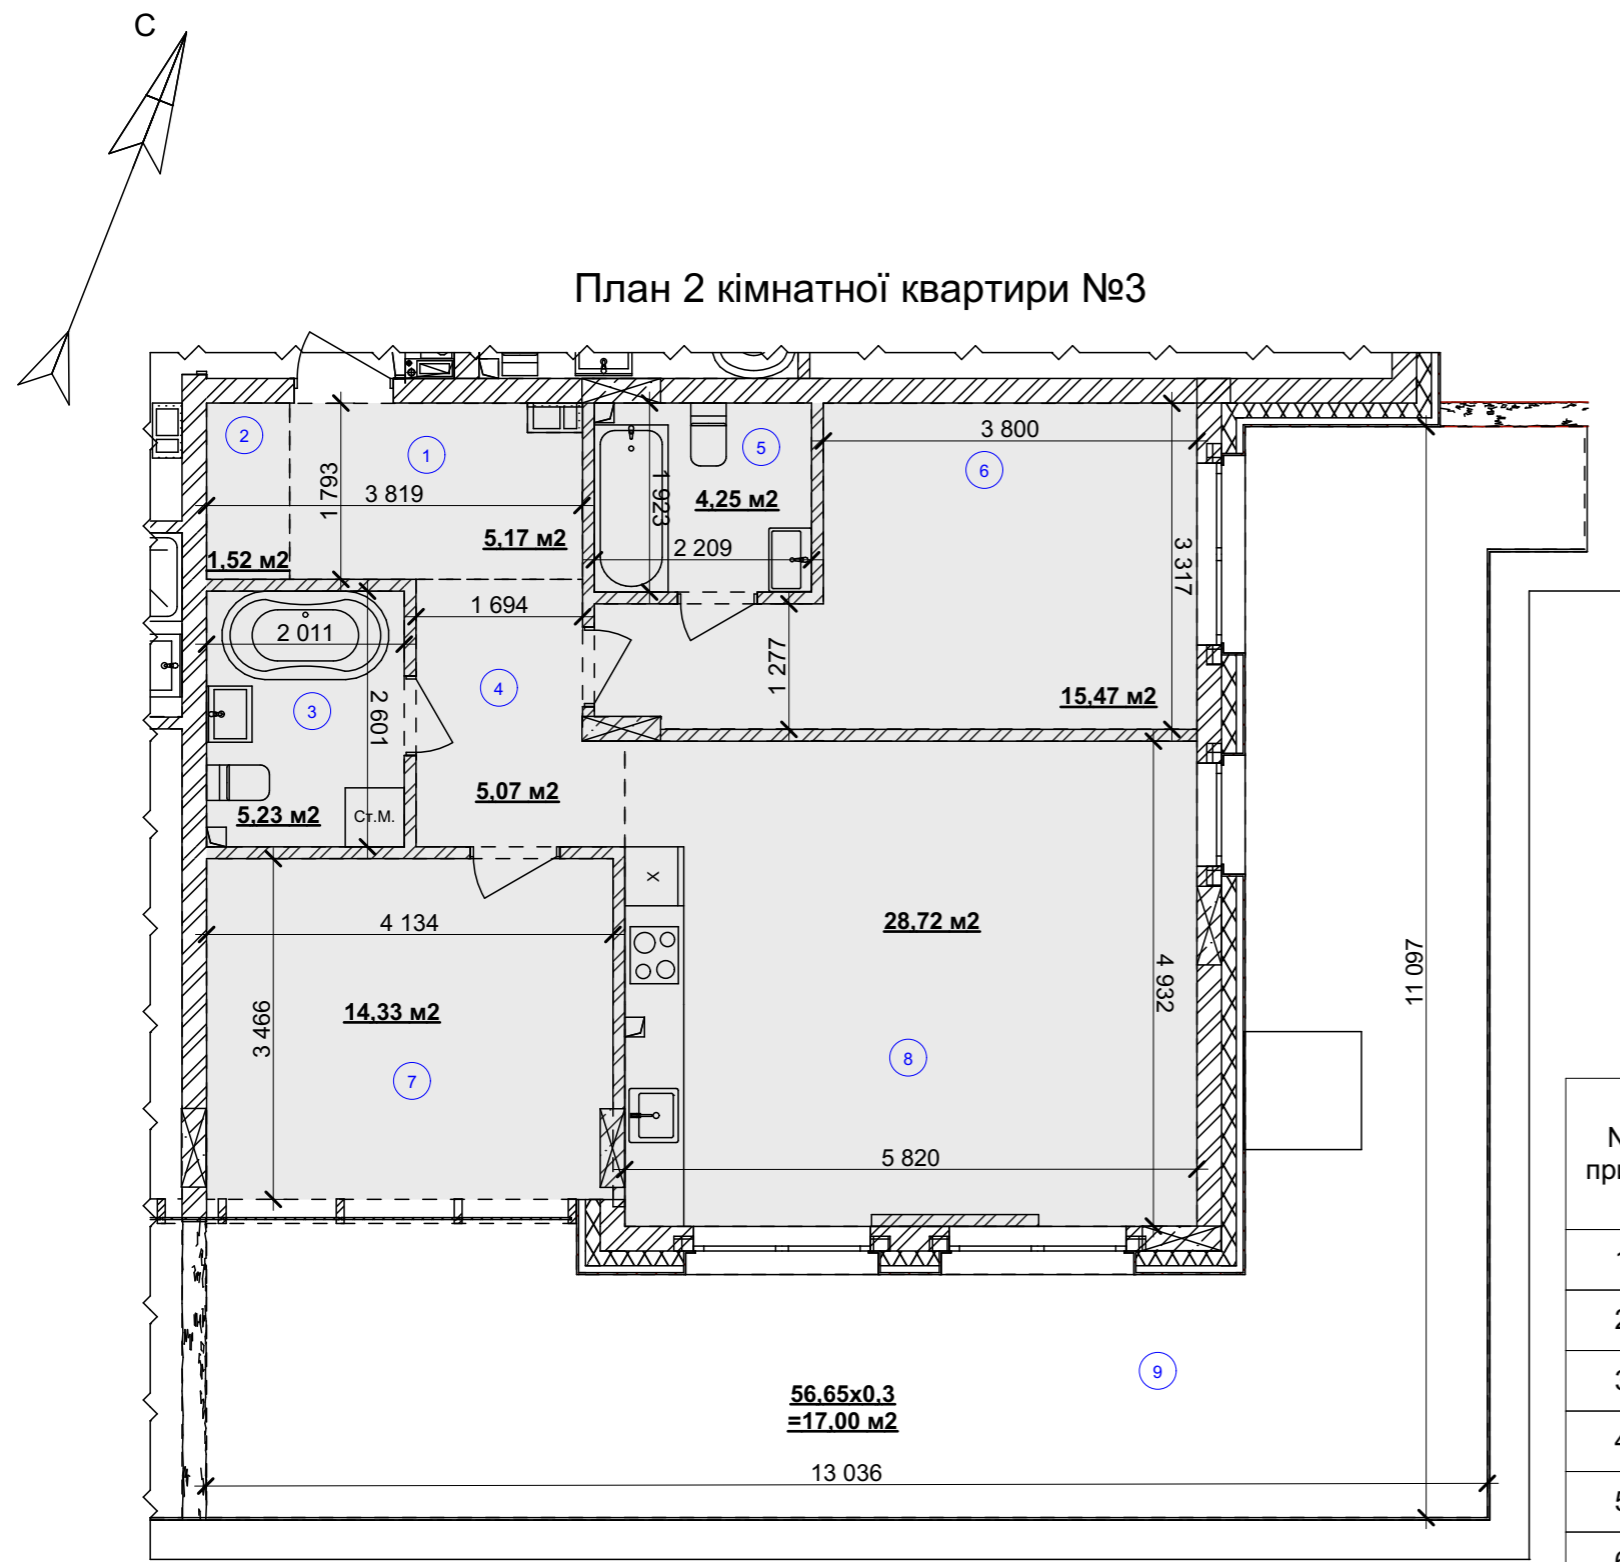

План 2 кімнатної квартири №3

Експлікація приміщень

№ прим.	Найменування	Площа, м²	Категорія приміщень
1	Передпокій	5,17	
2	Гардероб	1,52	
3	Ванна кімната	5,23	
4	Коридор	5,07	
5	Санвузол	4,25	
6	Житлова кімната	15,47	
7	Житлова кімната	14,33	
8	Кухня-їдальня	28,72	
9	Балкон	56,65*0,3=17,0	
Загальна площа:		96,76 м²	
Житлова площа:		29,80 м²	

2к 96,76 м²  
29,80 м²

ПОГОДЖЕНО:

Інв. № подл.	Підпис та дата	Взамін інв. №