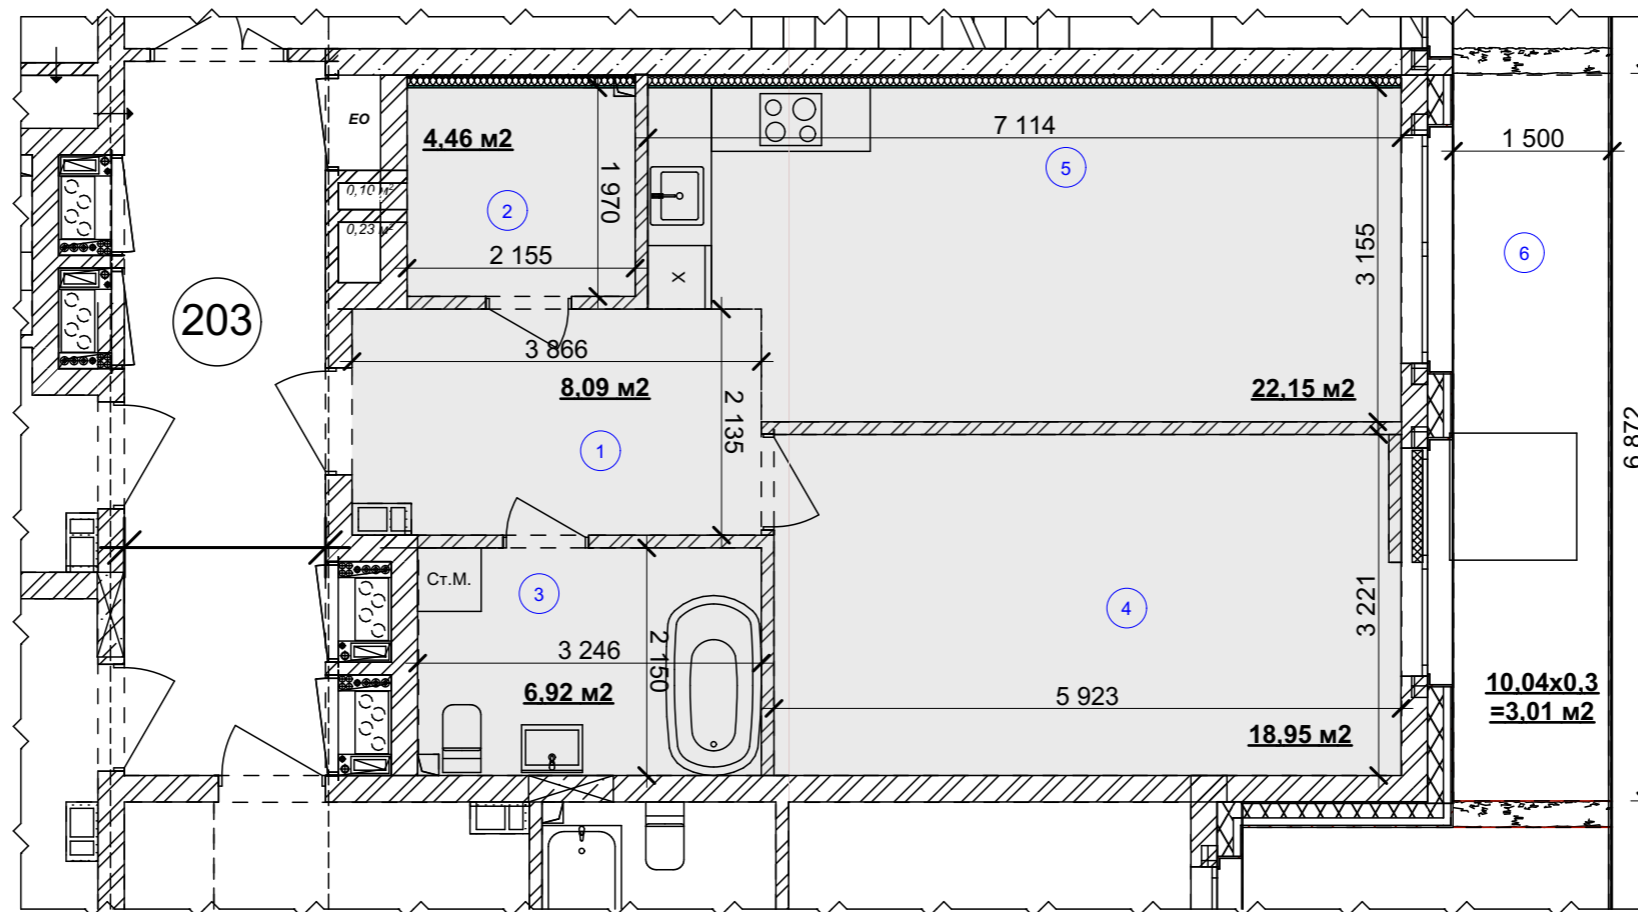

# План 1 кімнатної квартири №2

## Експлікація приміщень

№ прим.	Найменування	Площа, м <sup>2</sup>	Категорія приміщень
1	Хол	8,09	
2	Гардероб	4,46	
3	Ванна кімната	6,92	
4	Житлова кімната	18,95	
5	Кухня-їдальня	22,15	
6	Балкон	10,04*0,3= 3,01	
Загальна площа:		63,58 м <sup>2</sup>	
Житлова площа:		18,95 м <sup>2</sup>	

Житловий будинок № 1  
План 2-го поверху

Кв. №2

ПОГОДЖЕНО:

Взамін інв. №

Підпис та дата

Інв. № подл.