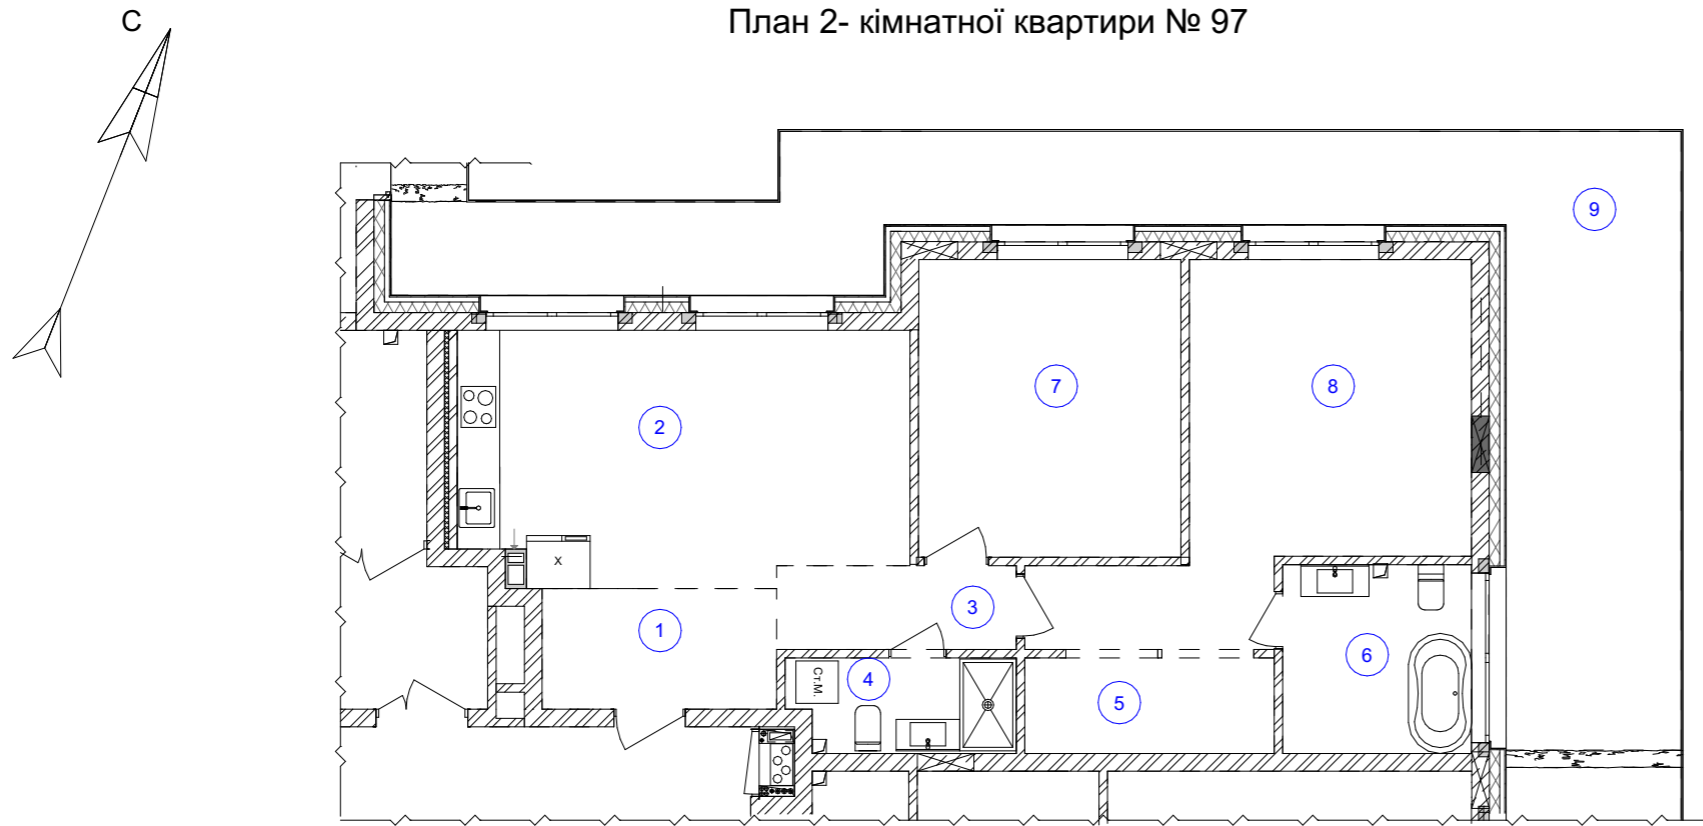

План 2- кімнатної квартири № 97

Житловий будинок №2  
План 2-го поверху

Експлікація приміщень

№ прим	Найменування	Площа, м <sup>2</sup>	Категорія приміщень
1	Передпокій	6,47	
2	Кухня-їдальня	22,16	
3	Коридор	4,07	
4	Санвузол	4,36	
5	Гардероб	4,81	
6	Ванна кімната	7,17	
7	Житлова кімната	15,64	
8	Житлова кімната	21,27	
9	Балкон	40,42*0,3=12,13	
	Загальна площа	98,08 м <sup>2</sup>	
	Житлова площа	36,91 м <sup>2</sup>	