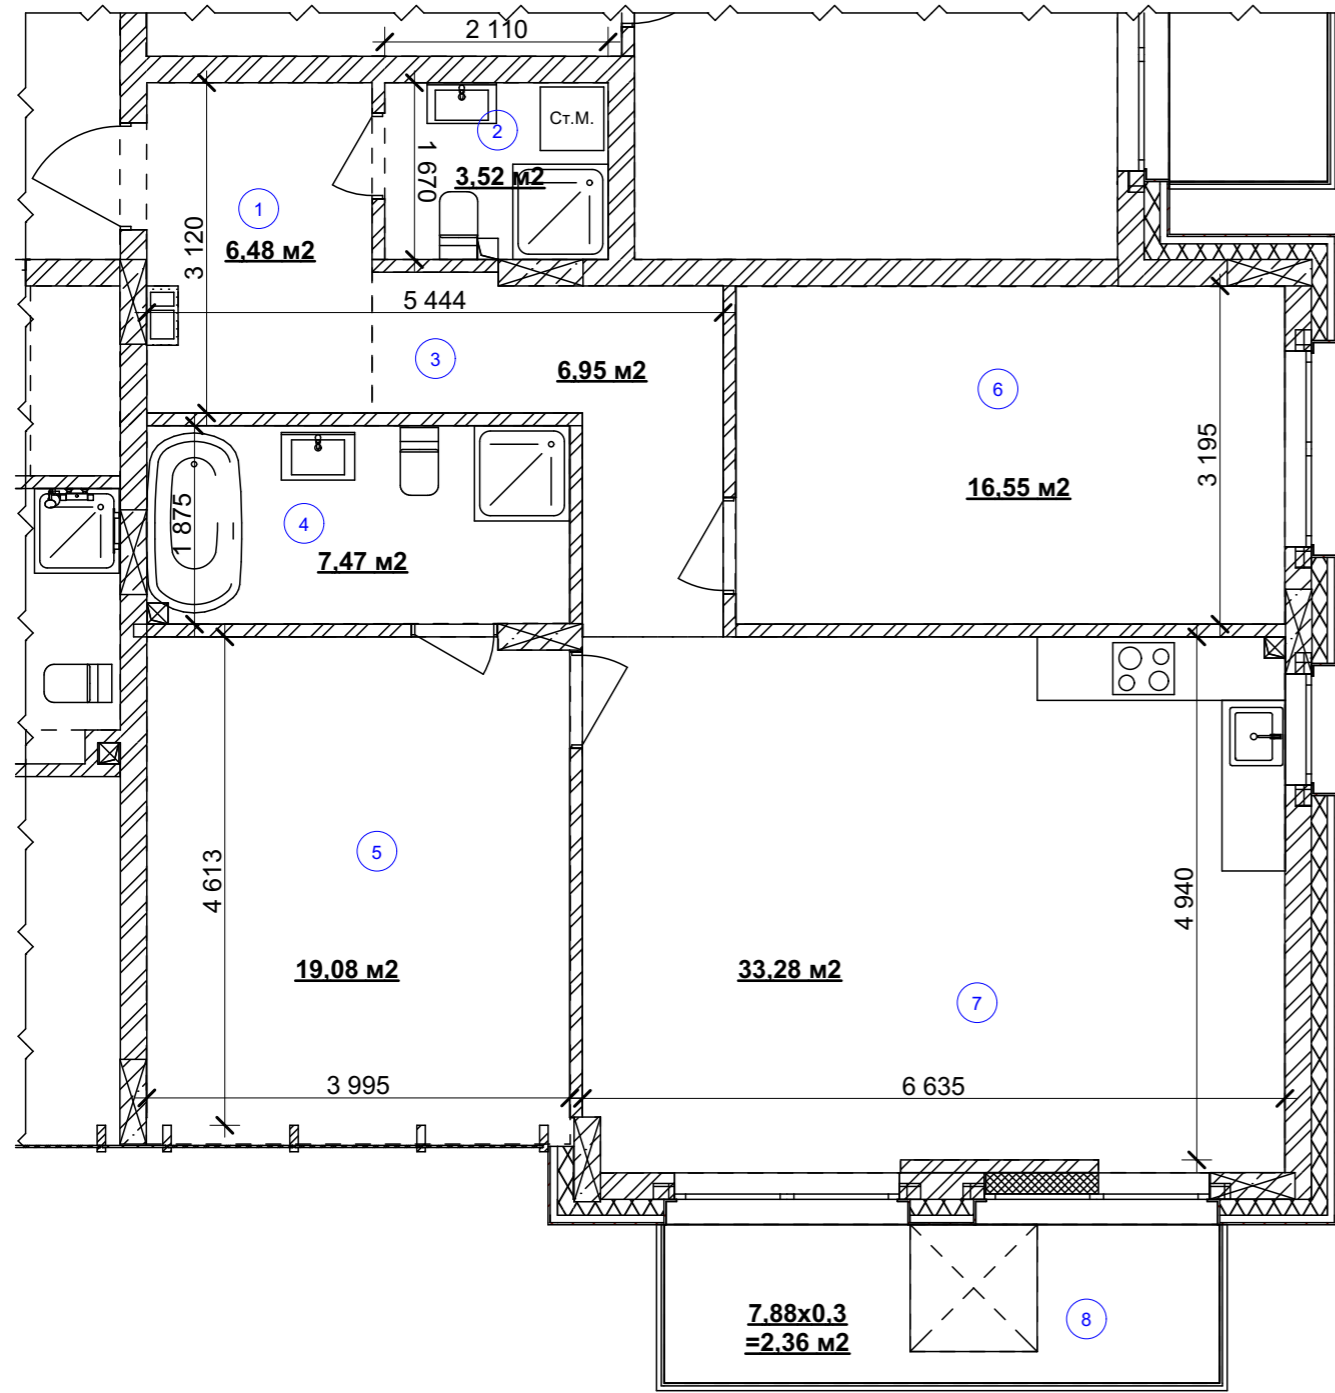

Експлікація приміщень

№ прим.	Найменування	Площа, м2	Категорія приміщень
1	Хол	6,48	
2	Санвузол	3,52	
3	Коридор	6,95	
4	Ванна кімната	7,47	
5	Житлова кімната	19,08	
6	Житлова кімната	16,55	
7	Кухня-їдальня	33,28	
8	Балкон	7,88*0,3= 2,36	
	Загальна площа:	95,69 м <sup>2</sup>	
	Житлова площа:	35,63 м <sup>2</sup>	

План 2 кімнатної квартири №83

<b>2к</b>	<b>95,69 м<sup>2</sup></b>
	<b>35,63 м<sup>2</sup></b>

ПОГОДЖЕНО:

Інв. № подл.	Підпис та дата	Взамін інв. №