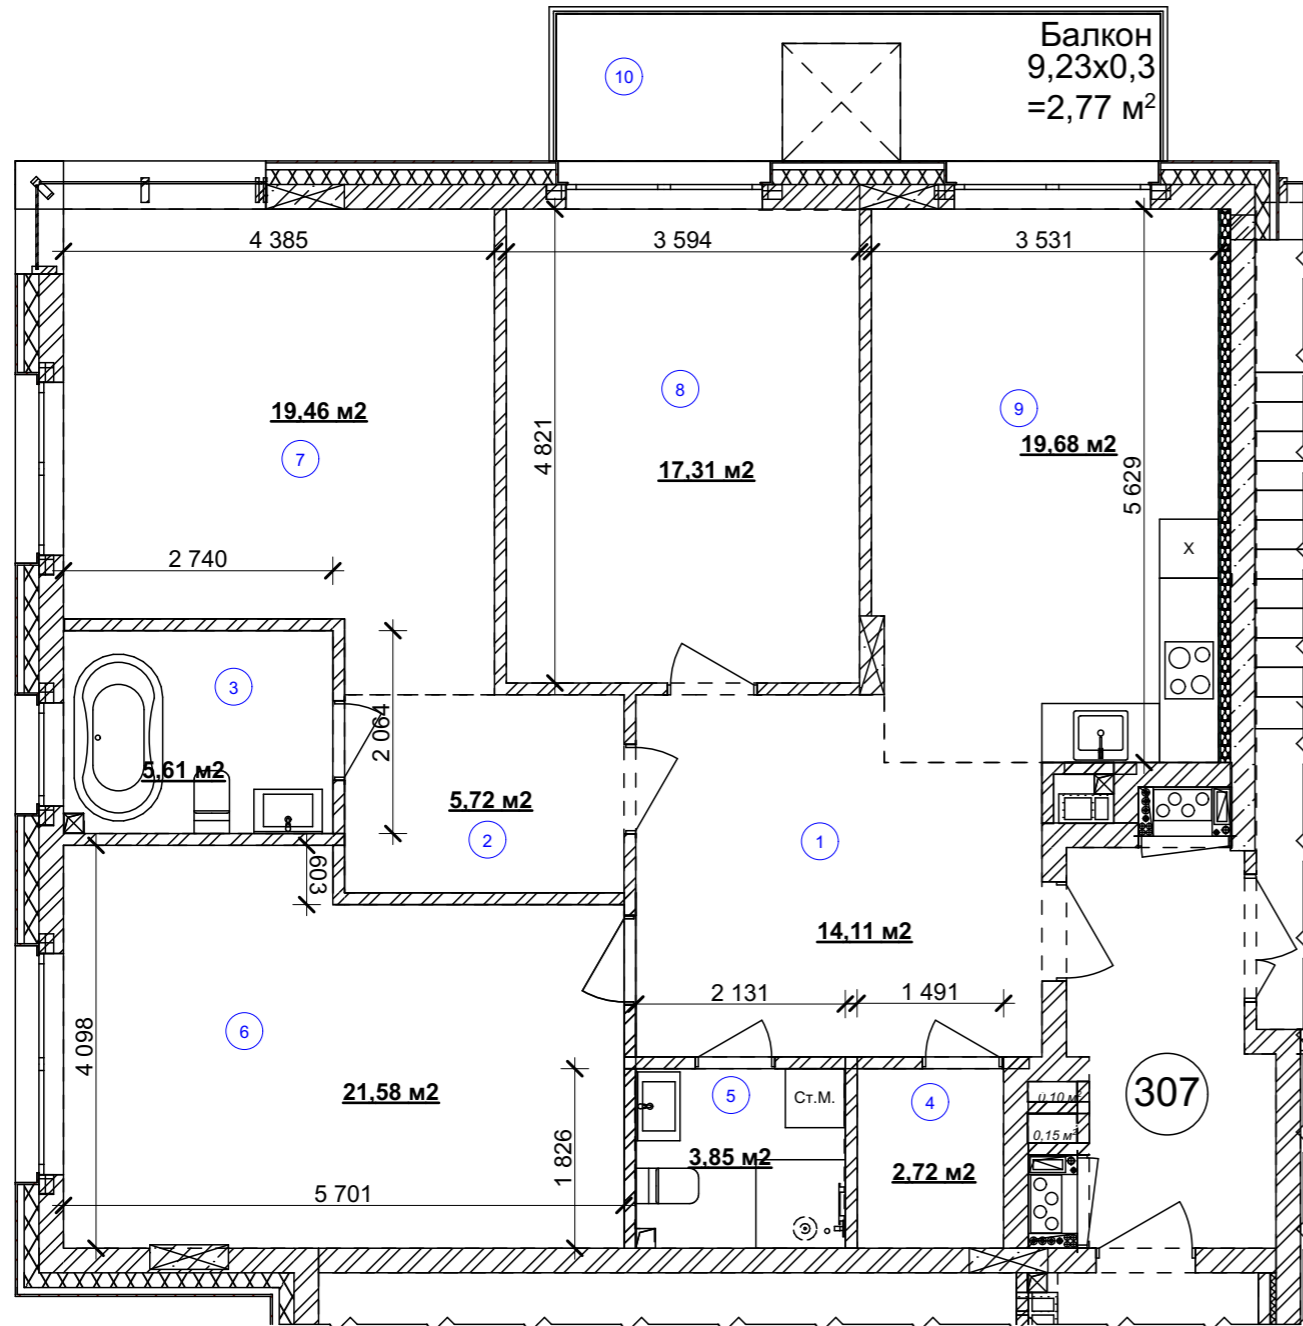

**3к** **112,81 м<sup>2</sup>**  
**58,35 м<sup>2</sup>**

**План 3 кімнатної квартири №30**

Житловий будинок № 1  
План 3- го пверху

**Експлікація приміщень**

№ прим.	Найменування	Площа, м <sup>2</sup>	Категорія приміщень
1	Хол	14,11	
2	Гардероб	5,72	
3	Ванна кімната	5,61	
4	Гардероб	2,72	
5	Санвузол	3,85	
6	Житлова кімната	21,58	
7	Житлова кімната	19,46	
8	Житлова кімната	17,31	
9	Кухня-їдальня	19,68	
10	Балкон	9,23*0,3= 2,77	
	Загальна площа:	112,82 м <sup>2</sup>	
	Житлова площа:	58,35 м <sup>2</sup>	