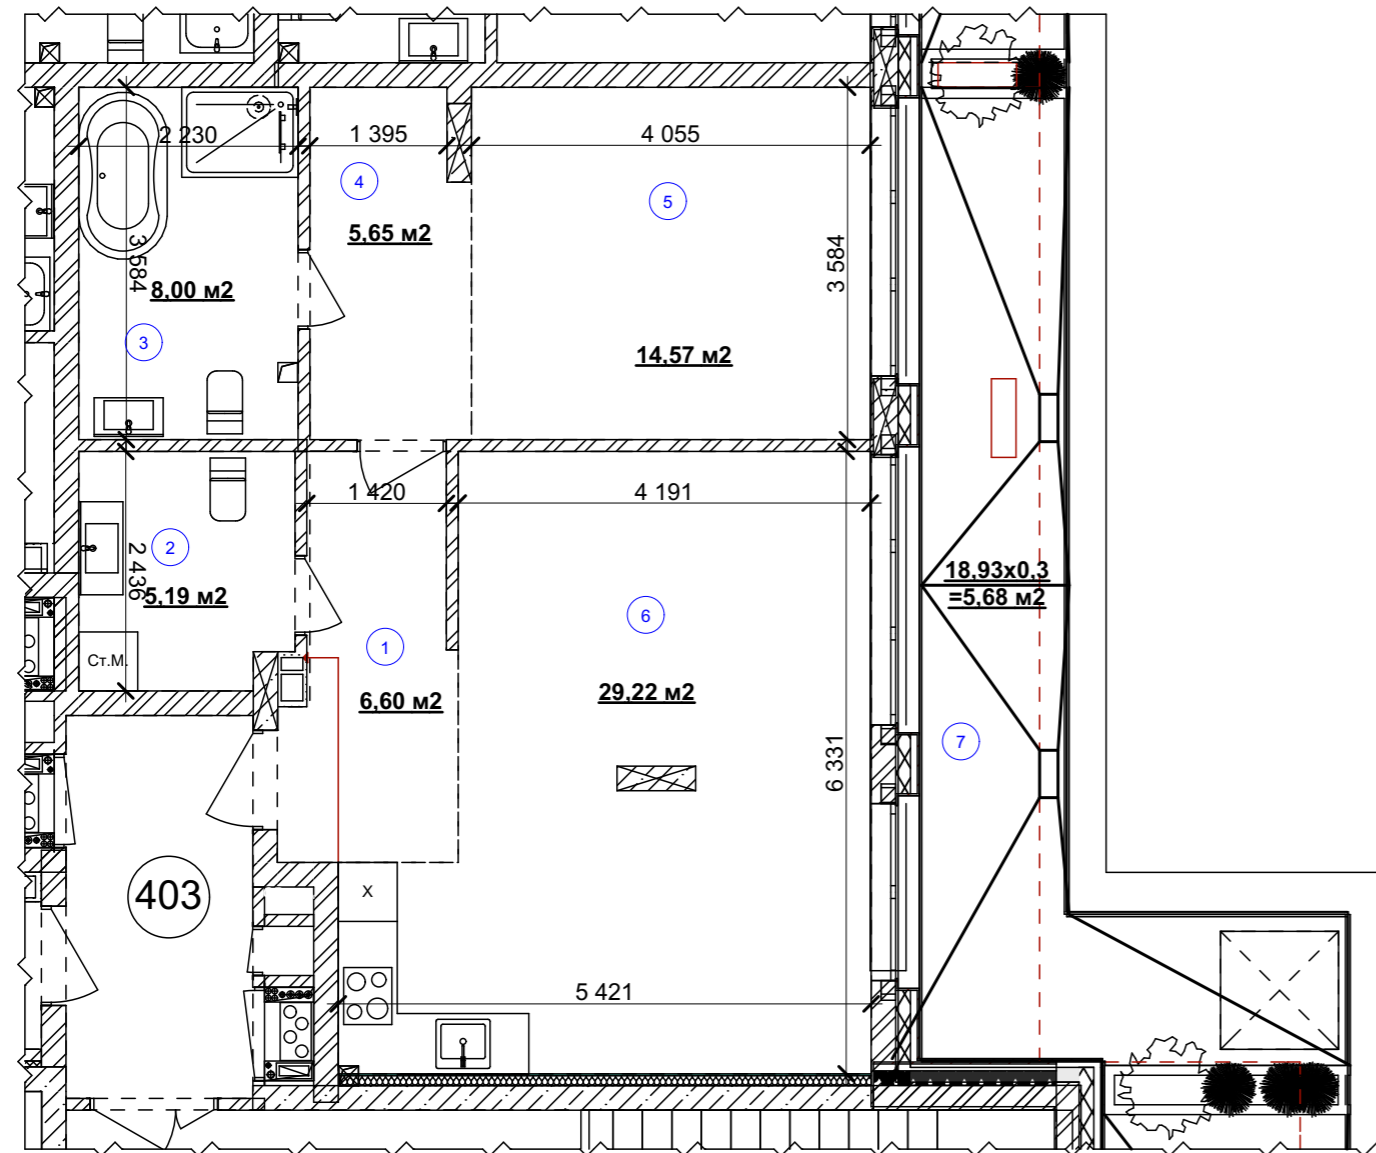

План 1 кімнатної квартири №20

Експлікація приміщень

№ прим.	Найменування	Площа, м2	Категорія приміщень
1	Передпокій	6,66	
2	Санвузол	5,19	
3	Ванна кімната	8,00	
4	Гардероб	5,65	
5	Житлова кімната	14,57	
6	Кухня-їдальня	29,22	
7	Тераса	18,93*0,3= 5,68	
Загальна площа:		74,91 м2	
Житлова площа:		14,57 м2	