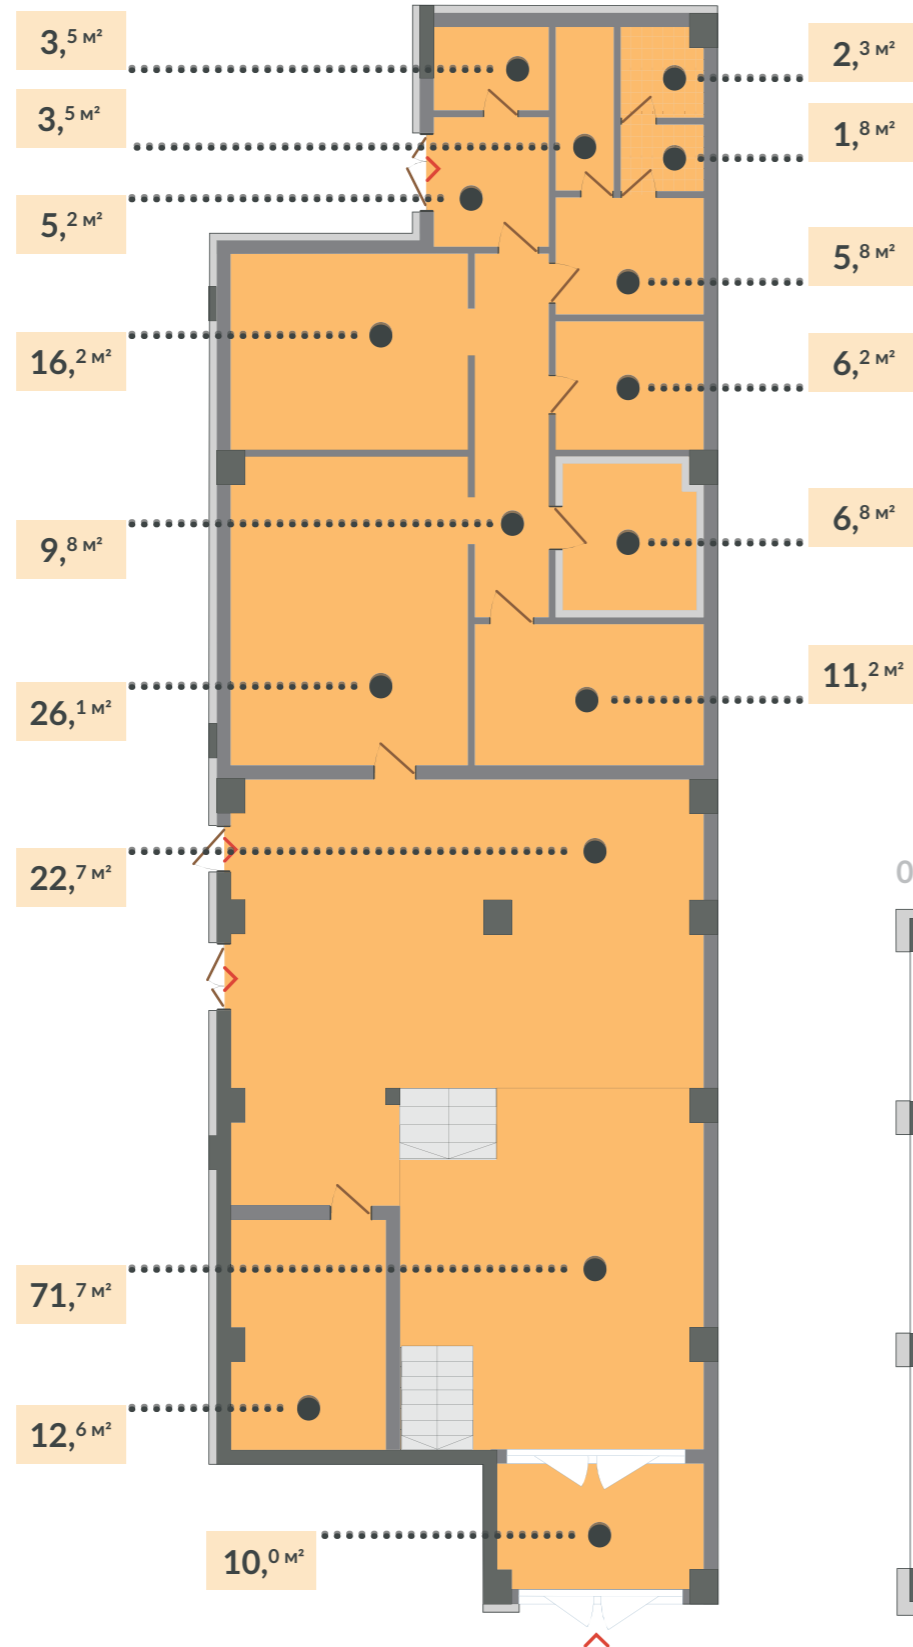

Озеро

00 РІВЕНЬ

01 РІВЕНЬ

Вхід

03 БУДИНОК

00-1 ПОВЕРХИ

#01 КОМЕРЦІЯ

ЗАГАЛ. ПЛОЩА 343,0 м²