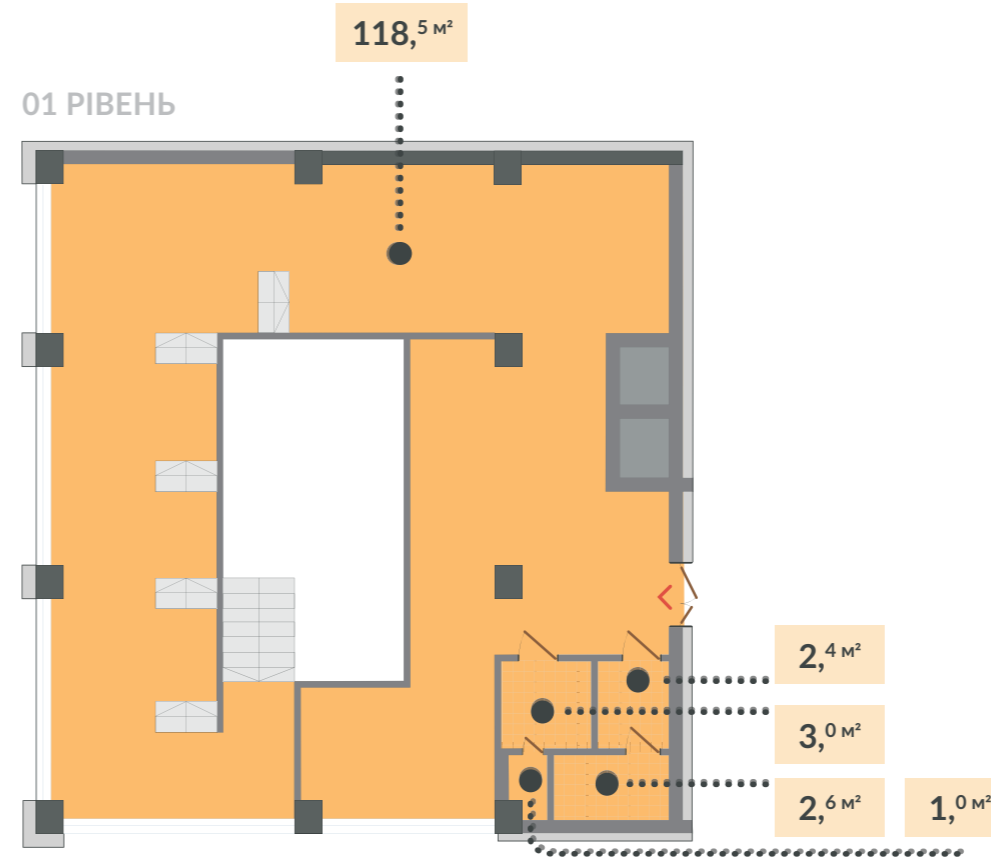

Озеро

00 РІВЕНЬ

01 РІВЕНЬ

Вхід

03 БУДИНОК

00-1 ПОВЕРХИ

#01 КОМЕРЦІЯ

ЗАГАЛ. ПЛОЩА 343,0 м²