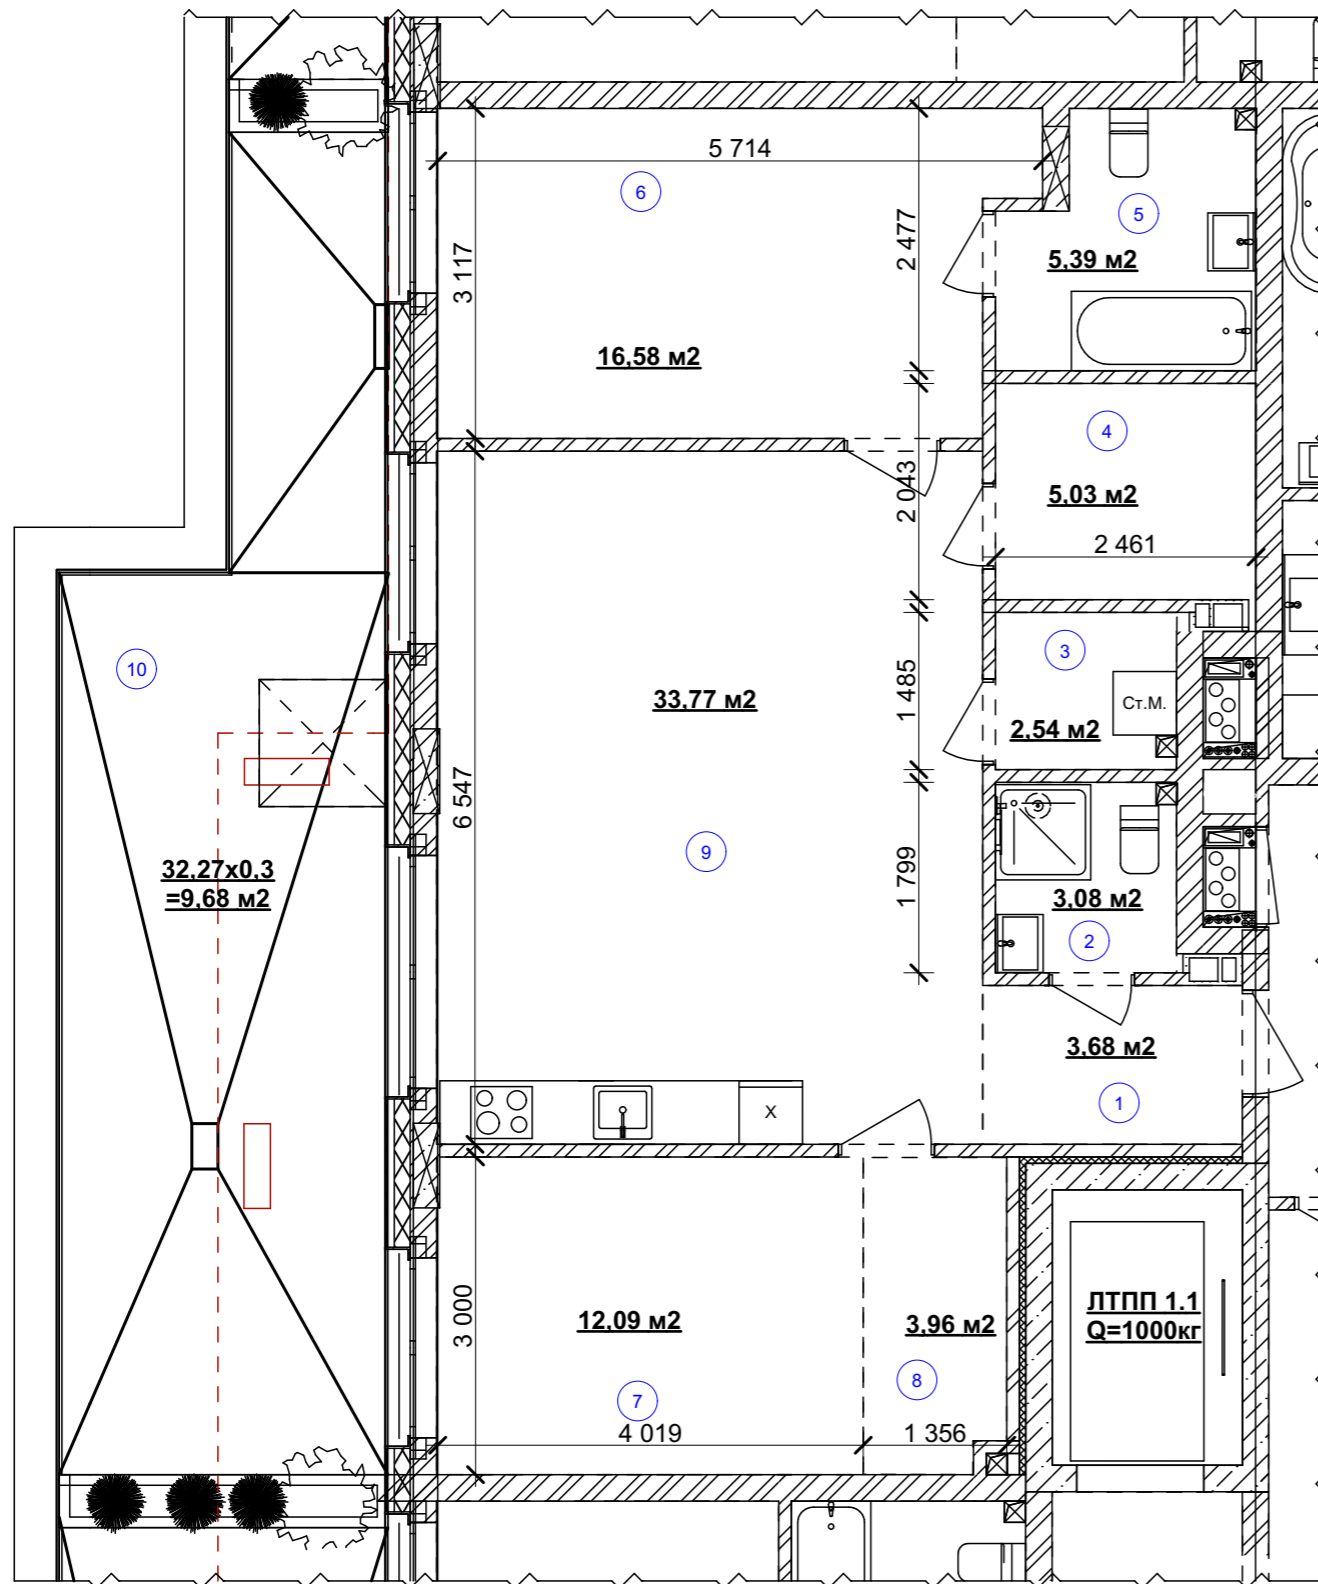

План 2 кімнатної квартири №19

Експлікація приміщень

№ прим.	Найменування	Площа, м2	Категорія приміщення
1	Передпокій	3,68	
2	Санвузол	3,08	
3	Гардероб	2,54	
4	Гардероб	5,03	
5	Ванна кімната	5,39	
6	Житлова кімната	16,58	
7	Житлова кімната	12,09	
8	Гардероб	3,96	
9	Кухня-їдальня	33,77	
10	Тераса	32,27*0,3=9,68	
	Загальна площа:	95,80 м2	
	Житлова площа:	28,67 м2	