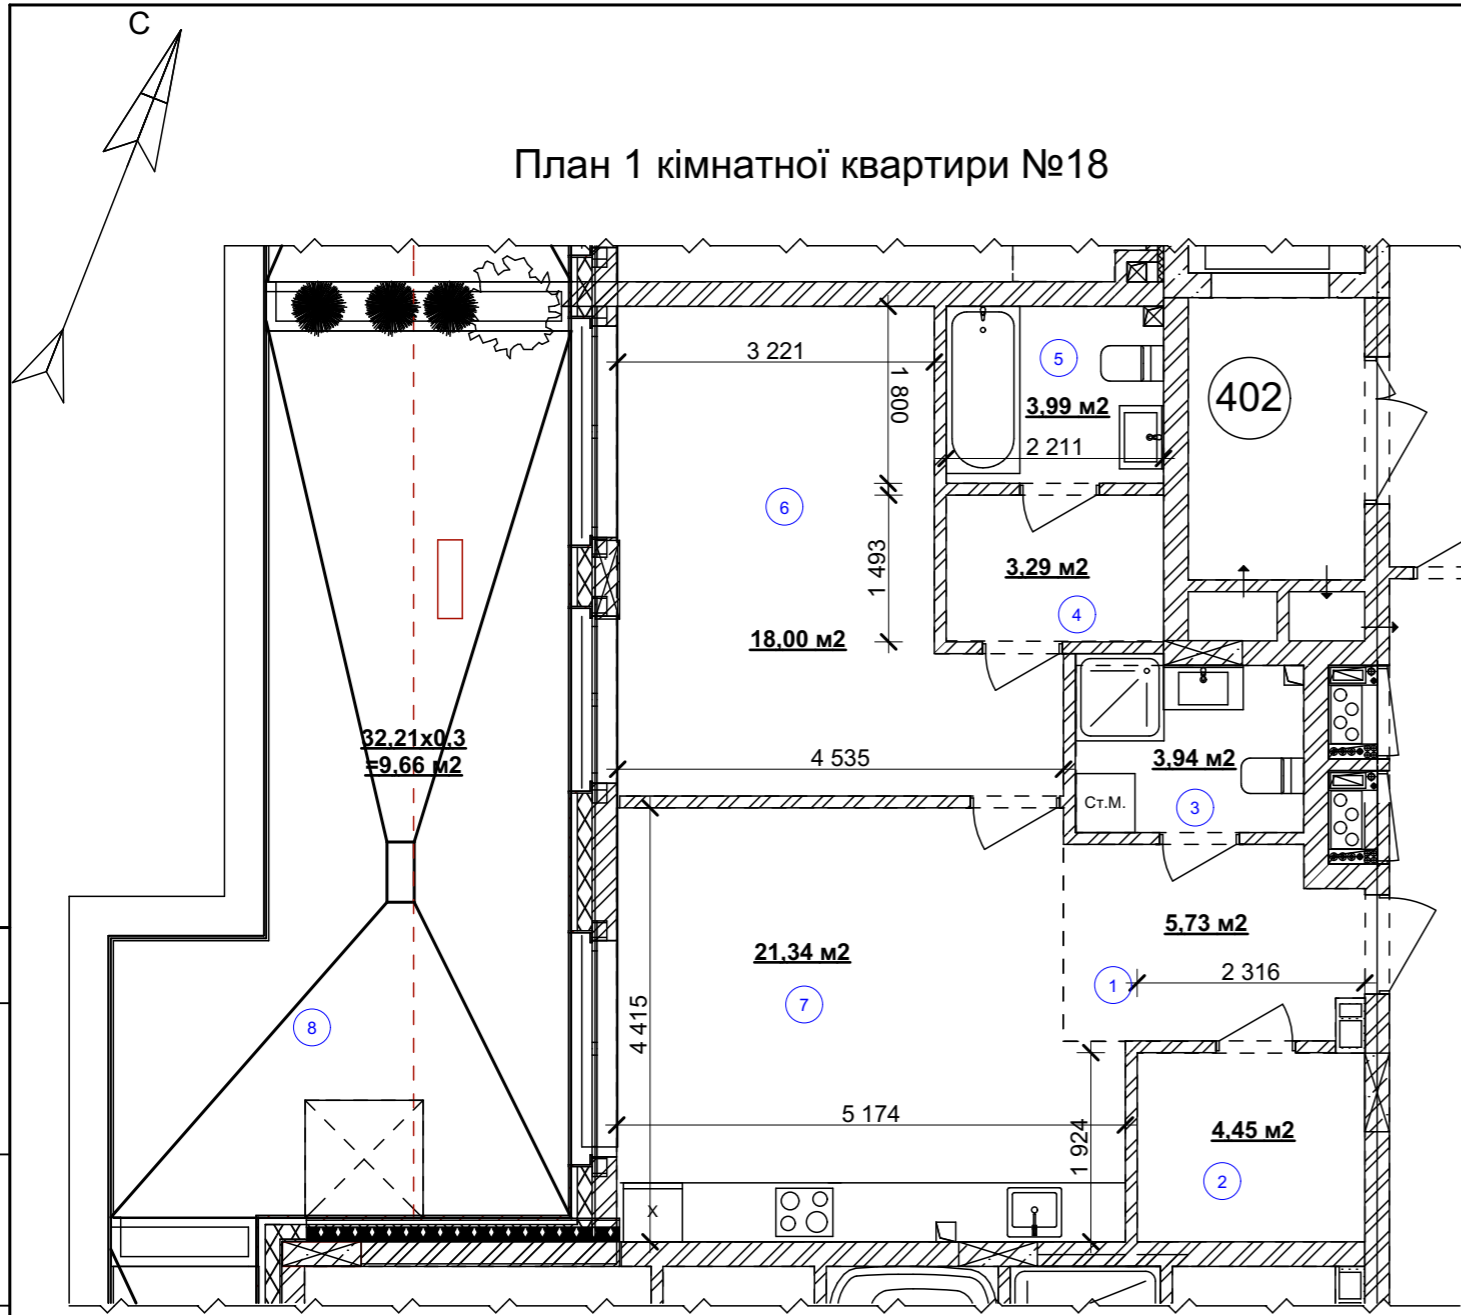

План 1 кімнатної квартири №18

Експлікація приміщень

№ прим.	Найменування	Площа, м2	Категорія приміщення
1	Передпокій	5,73	
2	Гардероб	4,45	
3	Санвузол	3,94	
4	Гардероб	3,29	
5	Ванна кімната	3,99	
6	Житлова кімната	18,00	
7	Кухня-їдальня	21,34	
8	Тераса	32,21*0,3=9,66	
	Загальна площа:	70,40 м2	
	Житлова площа:	18,0 м2	