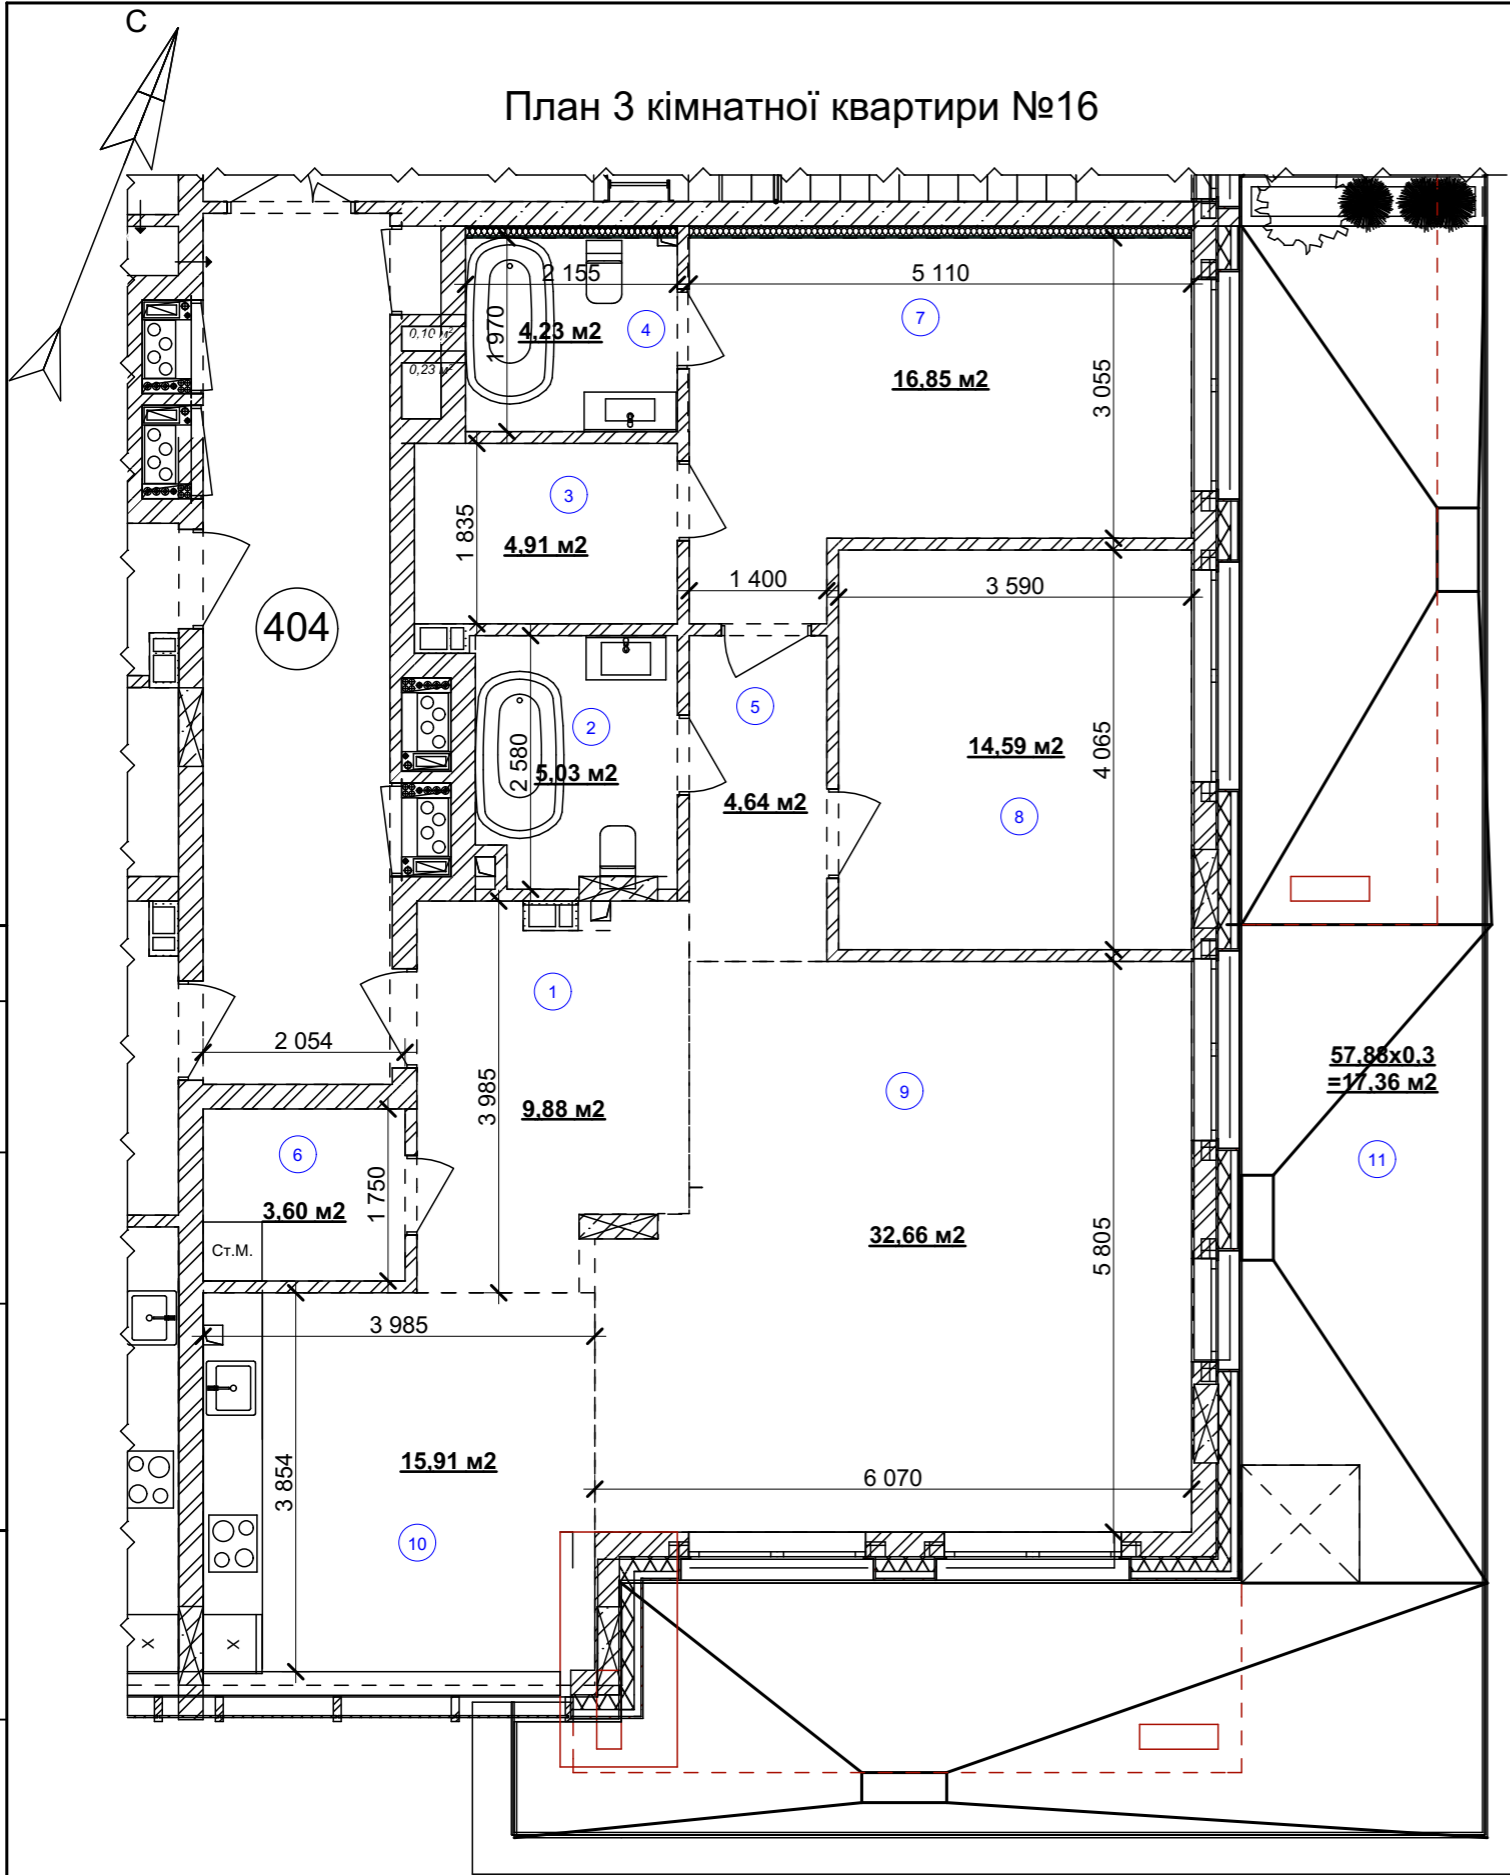

План 3 кімнатної квартири №16

3к	129,66 м²
	64,10 м²

Житловий будинок № 1
План 4- го поверху

Кв.№16

Експлікація приміщень

№ прим.	Найменування	Площа, м2	Категорія приміщень
1	Передпокій	9,88	
2	Ванна кімната	5,03	
3	Гардероб	4,91	
4	Ванна кімната	4,23	
5	Коридор	4,64	
6	Гардероб	3,60	
7	Житлова кімната	16,85	
8	Житлова кімната	14,59	
9	Житлова кімната	32,66	
10	Кухня	15,91	
11	Тераса	57,88*0,3 = 17,36	
Загальна площа:		129,66 м2	
Житлова площа:		64,10 м2	