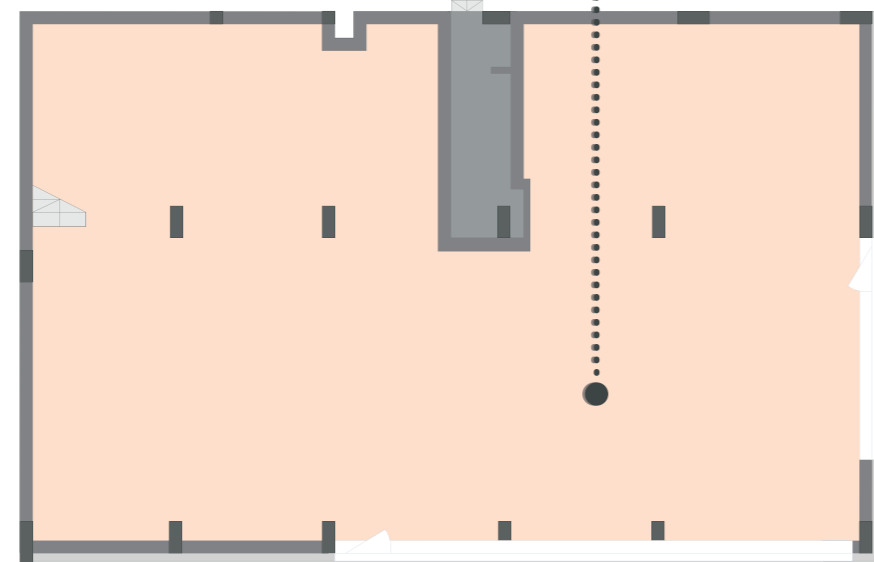

Озеро

01  
БУДИНОК

4  
СЕКЦІЯ

00-1  
ПОВЕРХИ

#14  
КОМЕРЦІЯ

ЗАГАЛ. ПЛОЩА  
375,7 м²

6,6 м²

00 РІВЕНЬ

181,7 м²

3,2 м²

2,9 м²

01 РІВЕНЬ

181,8 м²

> Вхід