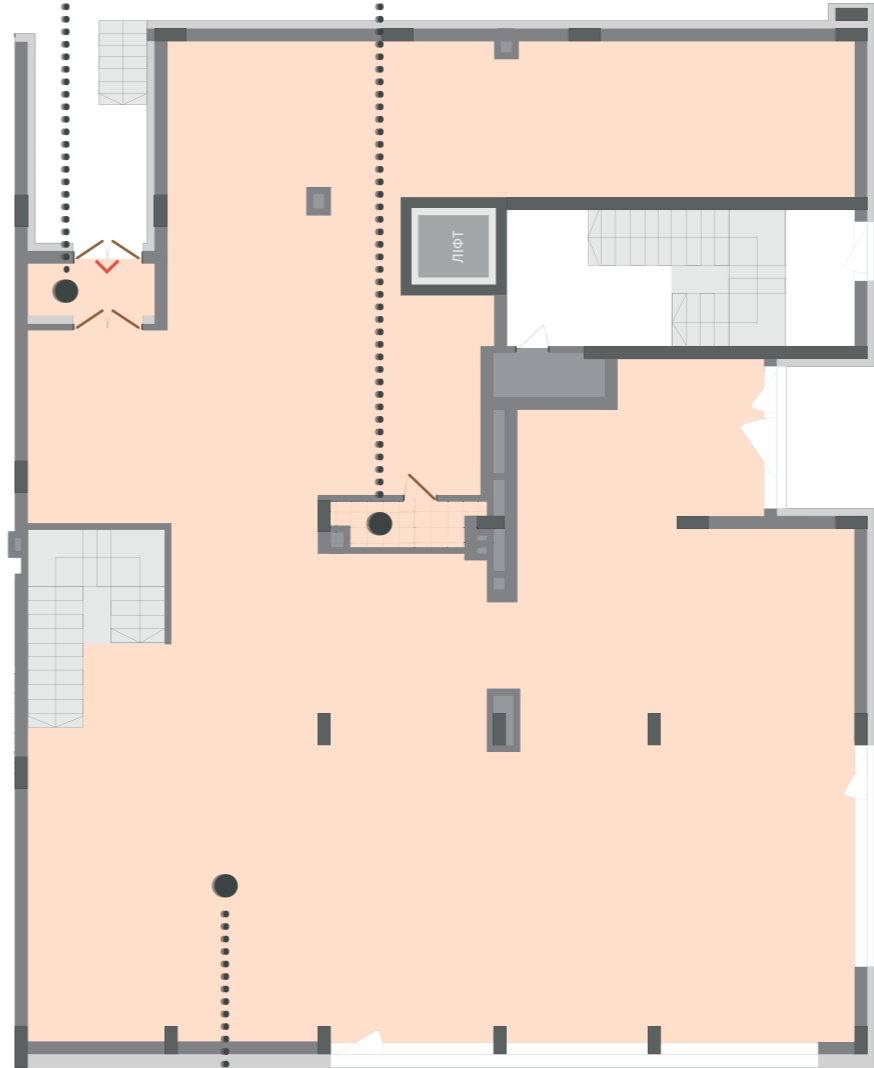

Озеро

01  
БУДИНОК

4  
СЕКЦІЯ

00-1  
ПОВЕРХИ

#14  
КОМЕРЦІЯ

ЗАГАЛ. ПЛОЩА  
375,7 м²

6,6 м²

00 РІВЕНЬ

181,7 м²

3,2 м²

2,9 м²

01 РІВЕНЬ

181,8 м²

> Вхід