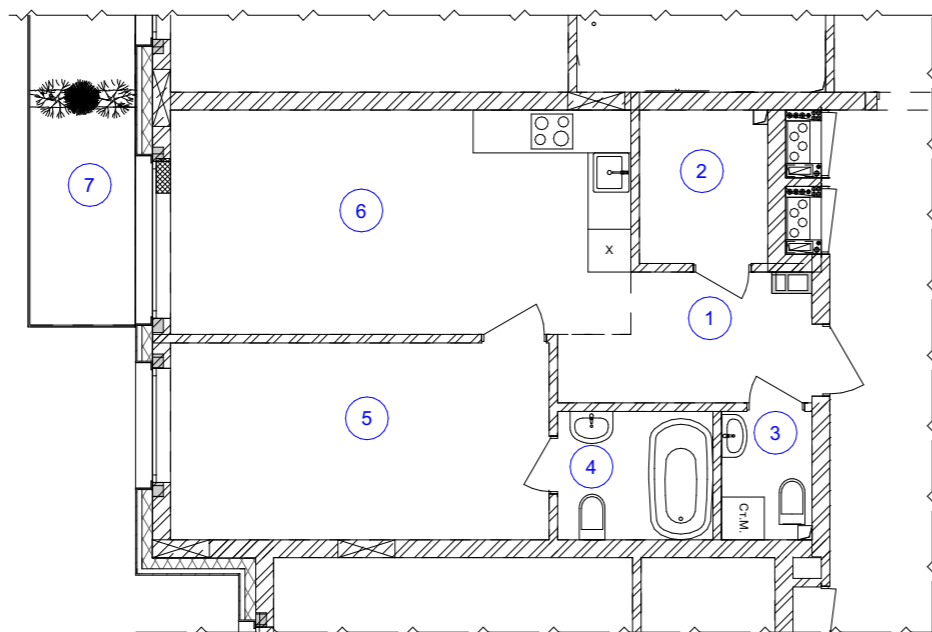

План 1- кімнатної квартири № 118

Житловий будинок №2
План 3-го поверху

Експлікація приміщень

№ прим	Найменування	Площа, м ²	Категорія приміщень
1	Передпокій	5,8	
2	Гардероб	3,94	
3	Санвузол	2,31	
4	Ванна кімната	4,20	
5	Житлова кімната	14,09	
6	Кухня	19,83	
7	Балкон	4,66*0,3=1,40	
	Загальна площа	52,95 м ²	
	Житлова площа	14,09 м ²	