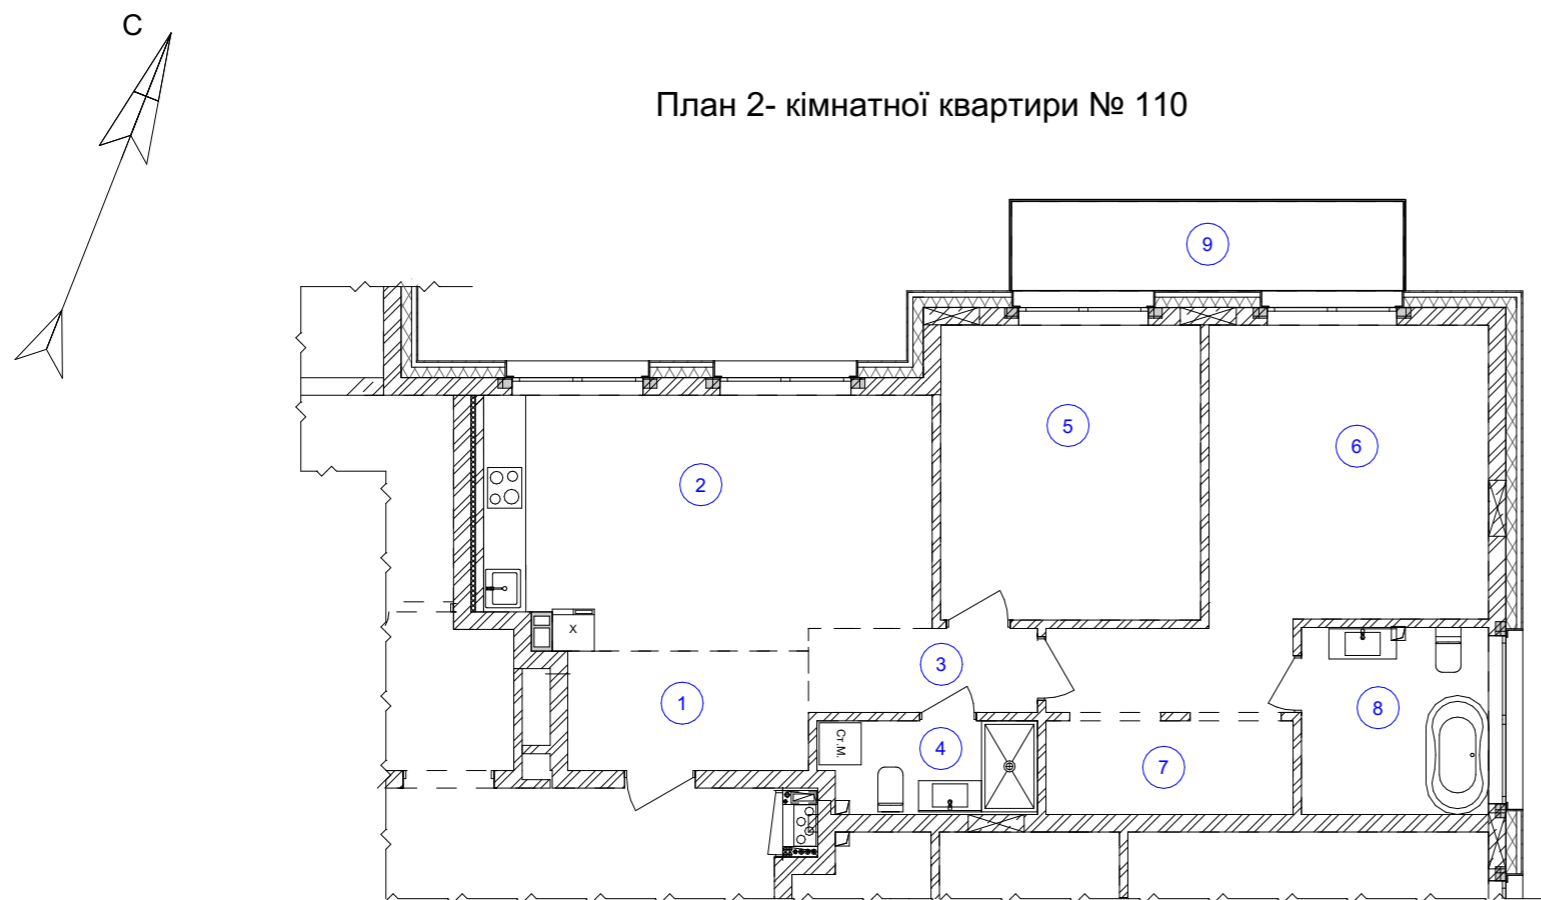

План 2-кімнатної квартири № 110

Житловий будинок №2
План 3-го поверху

Експлікація приміщень

№ прим	Найменування	Площа, м ²	Категорія приміщень
1	Передпокій	6,47	
2	Кухня-їдальня	22,03	
3	Коридор	4,07	
4	Санвузол	4,36	
5	Житлова кімната	15,64	
6	Житлова кімната	21,29	
7	Гардероб	4,81	
8	Ванна кімната	7,17	
9	Балкон	8,54*0,3=2,56	
	Загальна площа	88,40 м ²	
	Житлова площа	36,93 м ²	