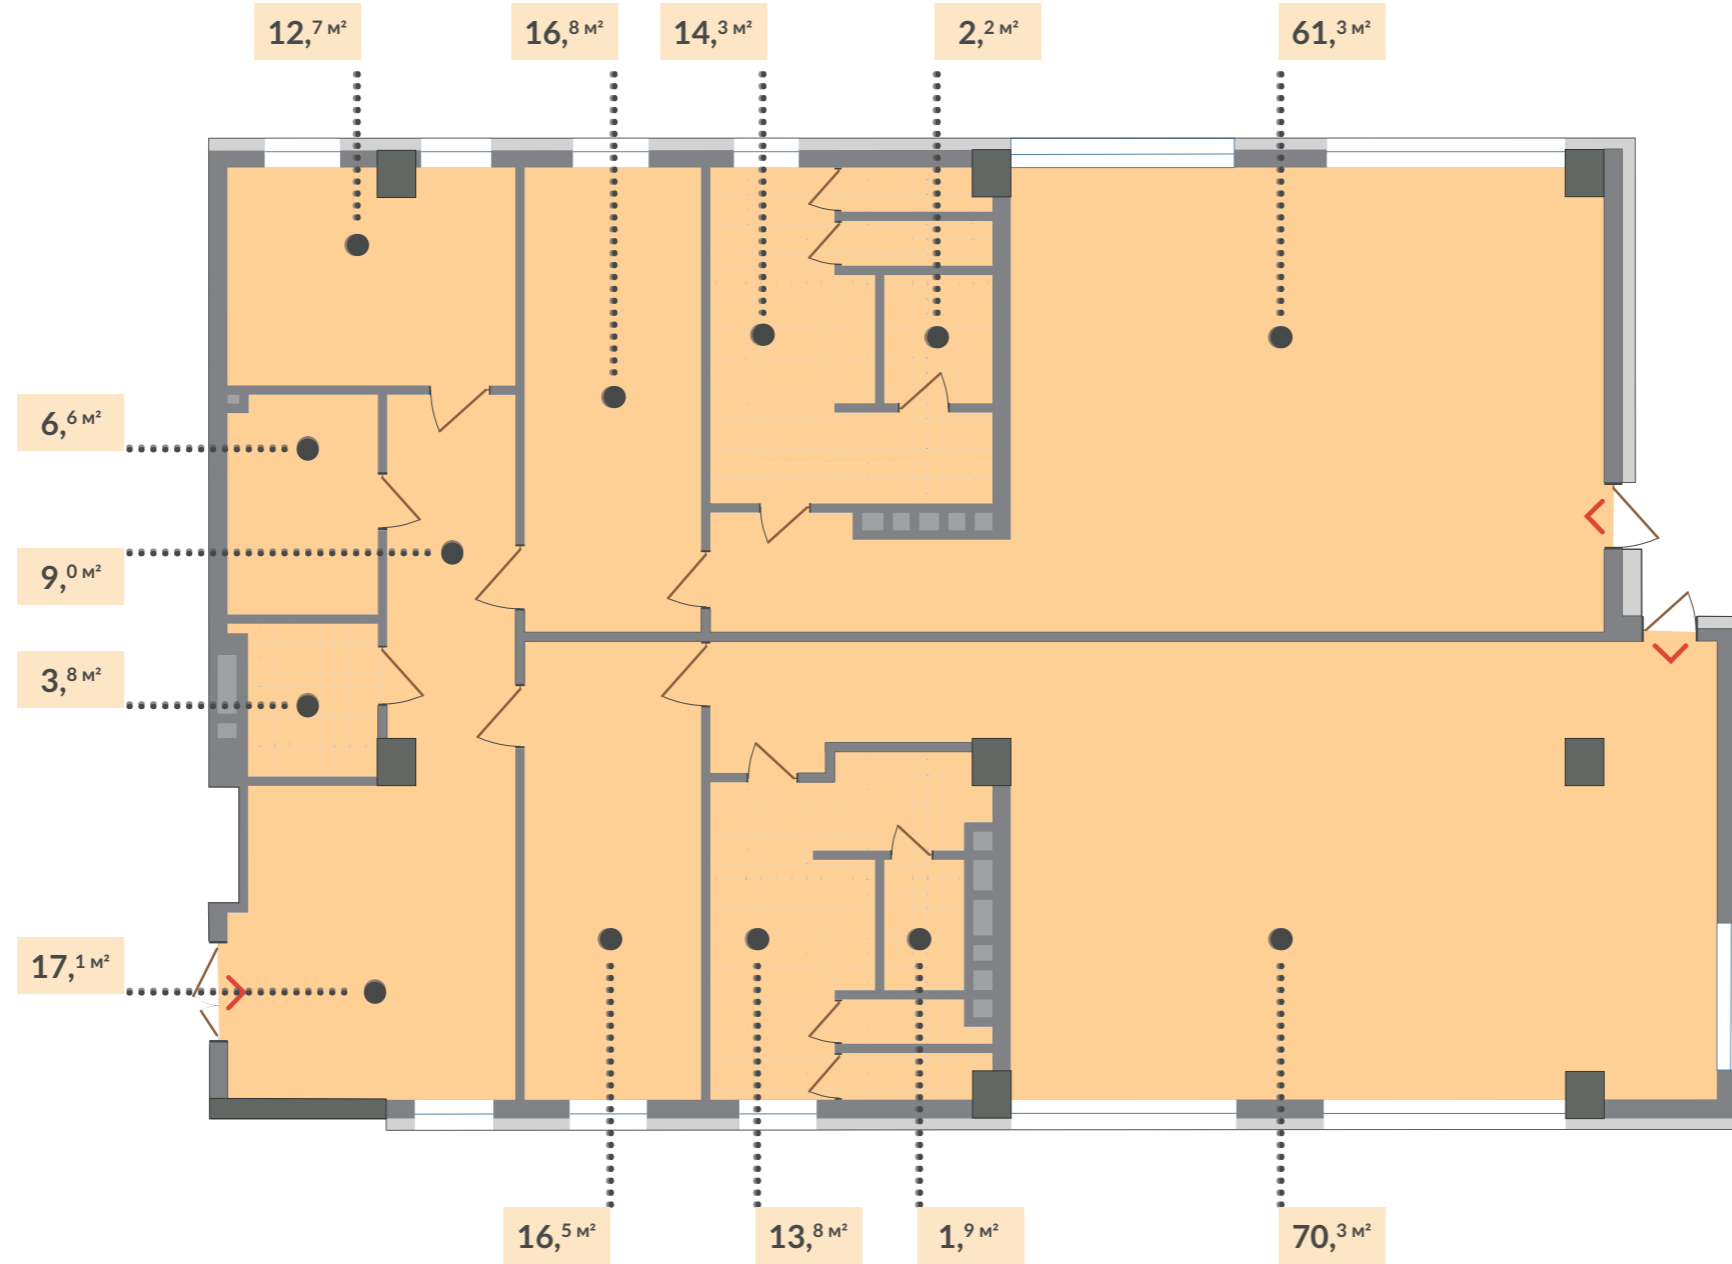

Озеро

03
БУДИНОК

02
ПОБЕРХ

#10
КОМЕРЦІЯ

ЗАГАЛ. ПЛОЩА
246,4 m²

> Вхід