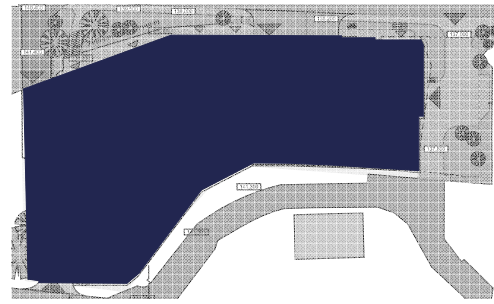

Схема комплексу

План 2-го поверху

Експлікація

№ Місця	Найменування	Площа, м ²	Примітка
А-класу або Smart паркомісця			
2/177	А-класу або Smart паркомісця	7,04	
Всього smart паркомісць			1 од.
Особливо малі паркомісця			
2/139	Особливо малі паркомісця	9,66	
2/166	Особливо малі паркомісця	9,66	
2/167	Особливо малі паркомісця	9,66	
Всього особливо малих паркомісць			3 од.
Малі паркомісця			
2/132	Малі паркомісця	11,76	
2/133	Малі паркомісця	11,76	
2/134	Малі паркомісця	11,76	
2/135	Малі паркомісця	11,76	
2/136	Малі паркомісця	11,76	
2/137	Малі паркомісця	11,76	
2/138	Малі паркомісця	11,76	
2/140	Малі паркомісця	11,76	
2/150	Малі паркомісця	11,76	