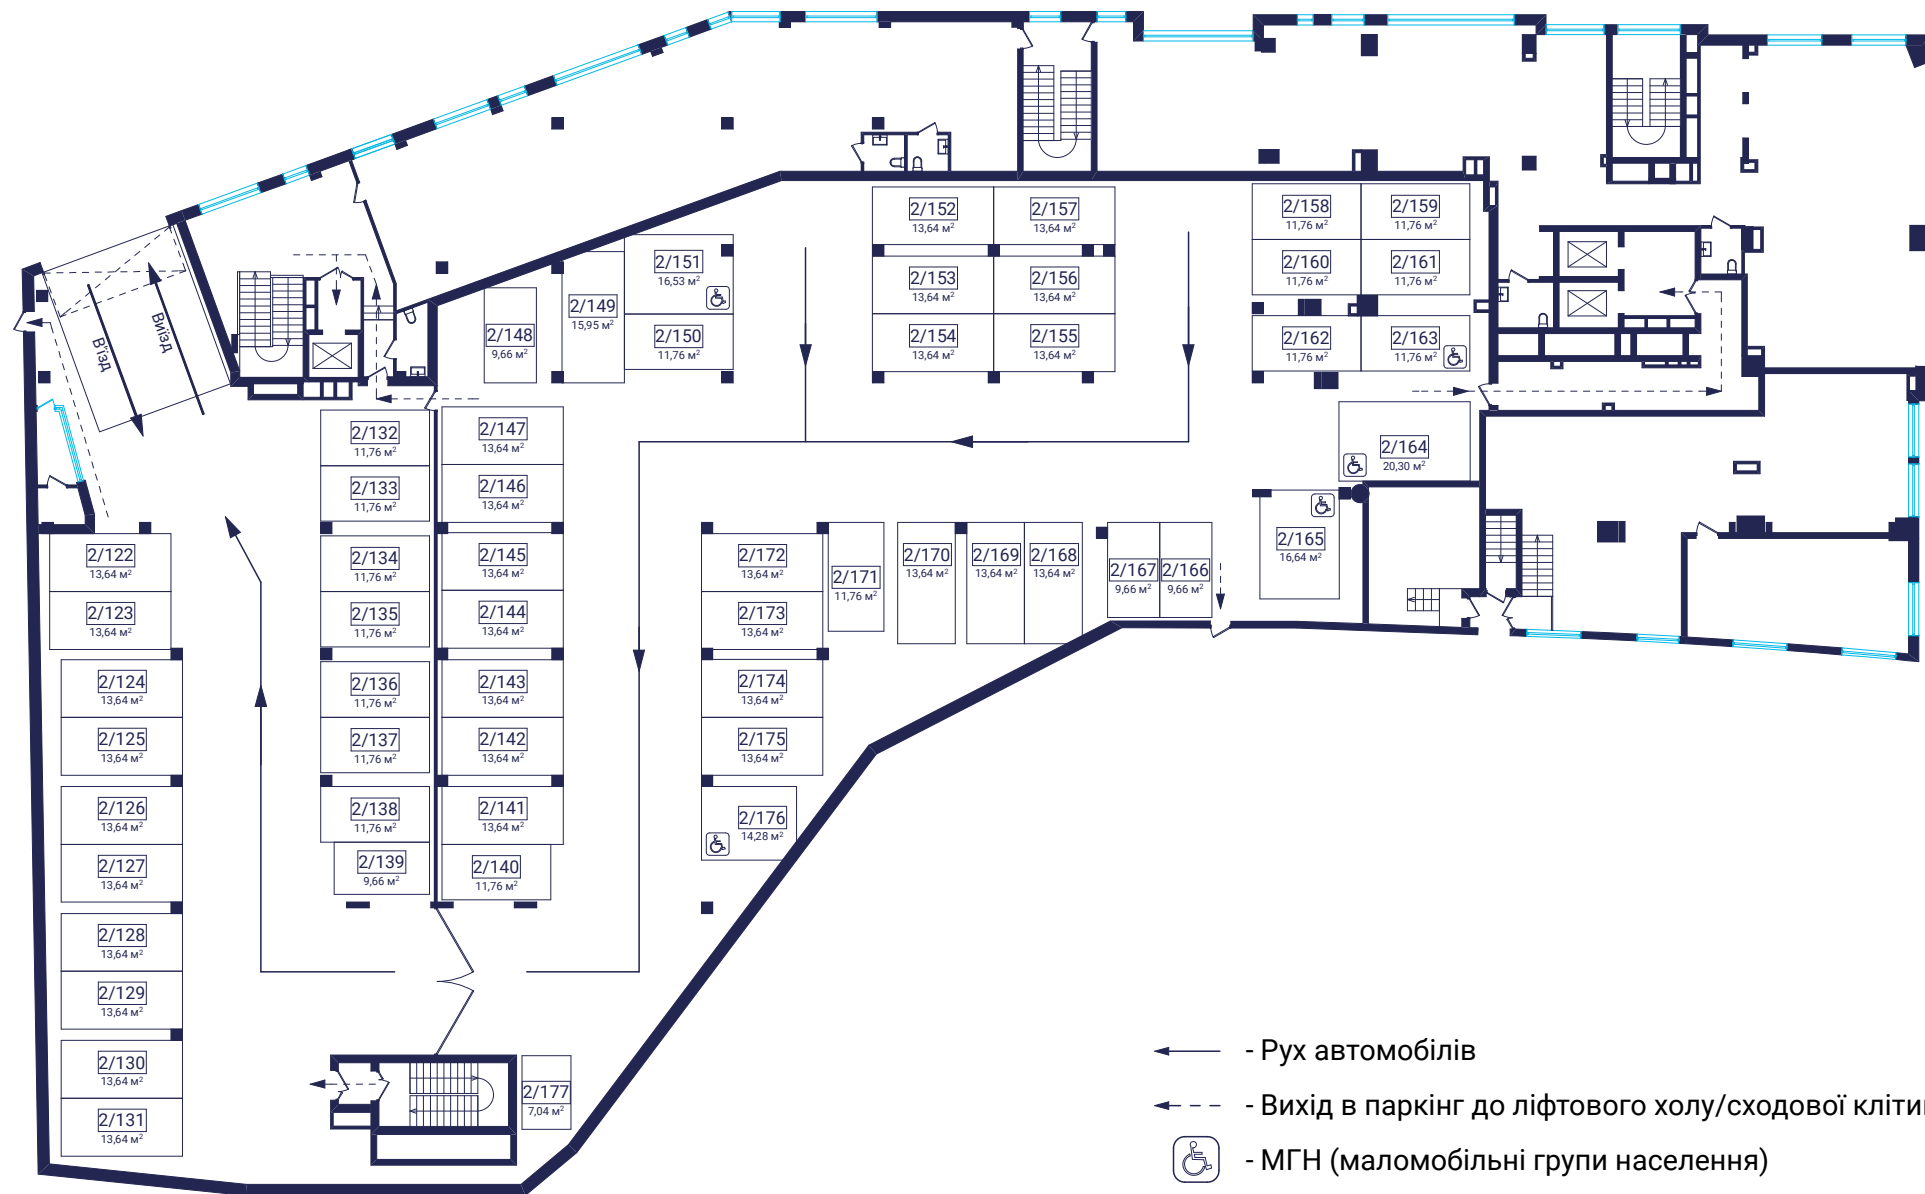

Схема комплексу

План 2-го поверху

Експлікація

№ Місця	Найменування	Площа, м ²	Примітка
А-класу або Smart паркомісця			
2/177	А-класу або Smart паркомісця	7,04	
Всього smart паркомісць			1 од.
Особливо малі паркомісця			
2/139	Особливо малі паркомісця	9,66	
2/166	Особливо малі паркомісця	9,66	
2/167	Особливо малі паркомісця	9,66	
Всього особливо малих паркомісць			3 од.
Малі паркомісця			
2/132	Малі паркомісця	11,76	
2/133	Малі паркомісця	11,76	
2/134	Малі паркомісця	11,76	
2/135	Малі паркомісця	11,76	
2/136	Малі паркомісця	11,76	
2/137	Малі паркомісця	11,76	
2/138	Малі паркомісця	11,76	
2/140	Малі паркомісця	11,76	
2/150	Малі паркомісця	11,76	