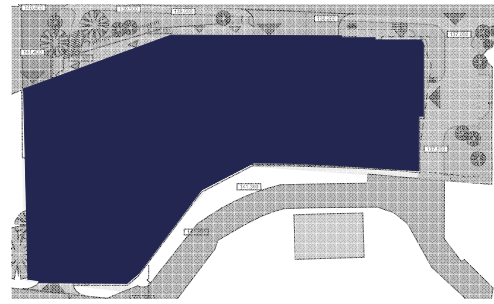

Схема комплексу

План 1-го поверху

- ← - Рух автомобілів
- - Вихід в паркінг до ліфтового холу/сходової клітини
- ♿ - МГН (маломобільні групи населення)

Експлікація

№ Місця	Найменування	Площа, м ²	Примітка
А-класу або Smart паркомісця			
1/107	А-класу або Smart паркомісця	7,04	
1/115	А-класу або Smart паркомісця	7,04	
1/117	А-класу або Smart паркомісця	7,04	
1/121	А-класу або Smart паркомісця	7,04	
Всього smart паркомісць			4 од.
Особливо малі паркомісця			
1/77	Особливо малі паркомісця	9,66	
1/89	Особливо малі паркомісця	9,66	
1/90	Особливо малі паркомісця	9,66	
Всього особливо малих паркомісць			3 од.
Малі паркомісця			
1/75	Малі паркомісця	11,76	
1/91	Малі паркомісця	11,76	
1/92	Малі паркомісця	11,76	
1/105	Малі паркомісця	11,76	