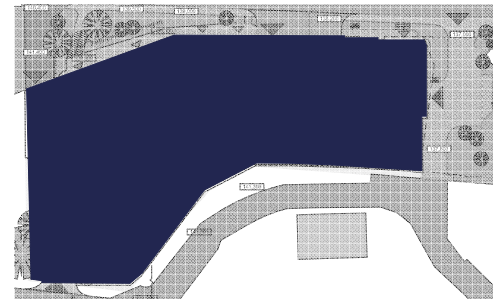

Схема комплексу

План -1-го поверху

- ← - Рух автомобілів
- ← - - Вихід в паркінг до ліфтового холу/сходової клітини
- ♿ - МГН (маломобільні групи населення)

Експлікація

№ Місця	Найменування	Площа, м ²	Примітка
А-класу або Smart паркомісця			
-1/08	А-класу або Smart паркомісця	7,04	
-1/40	А-класу або Smart паркомісця	7,04	
Всього smart паркомісць			2 од.
Особливо малі паркомісця			
-1/41	Особливо малі паркомісця	10,73	знак МГН
-1/42	Особливо малі паркомісця	9,66	
-1/43	Особливо малі паркомісця	9,66	
-1/49	Особливо малі паркомісця	9,66	
-1/66	Особливо малі паркомісця	9,66	
-1/67	Особливо малі паркомісця	9,66	
Всього особливо малих паркомісць			6 од.
Малі паркомісця			
-1/01	Малі паркомісця	11,76	
-1/06	Малі паркомісця	11,76	
-1/07	Малі паркомісця	11,76	
-1/26	Малі паркомісця	11,76	
-1/29	Малі паркомісця	11,76	
-1/30	Малі паркомісця	11,76	
-1/31	Малі паркомісця	11,76	
-1/45	Малі паркомісця	11,76	