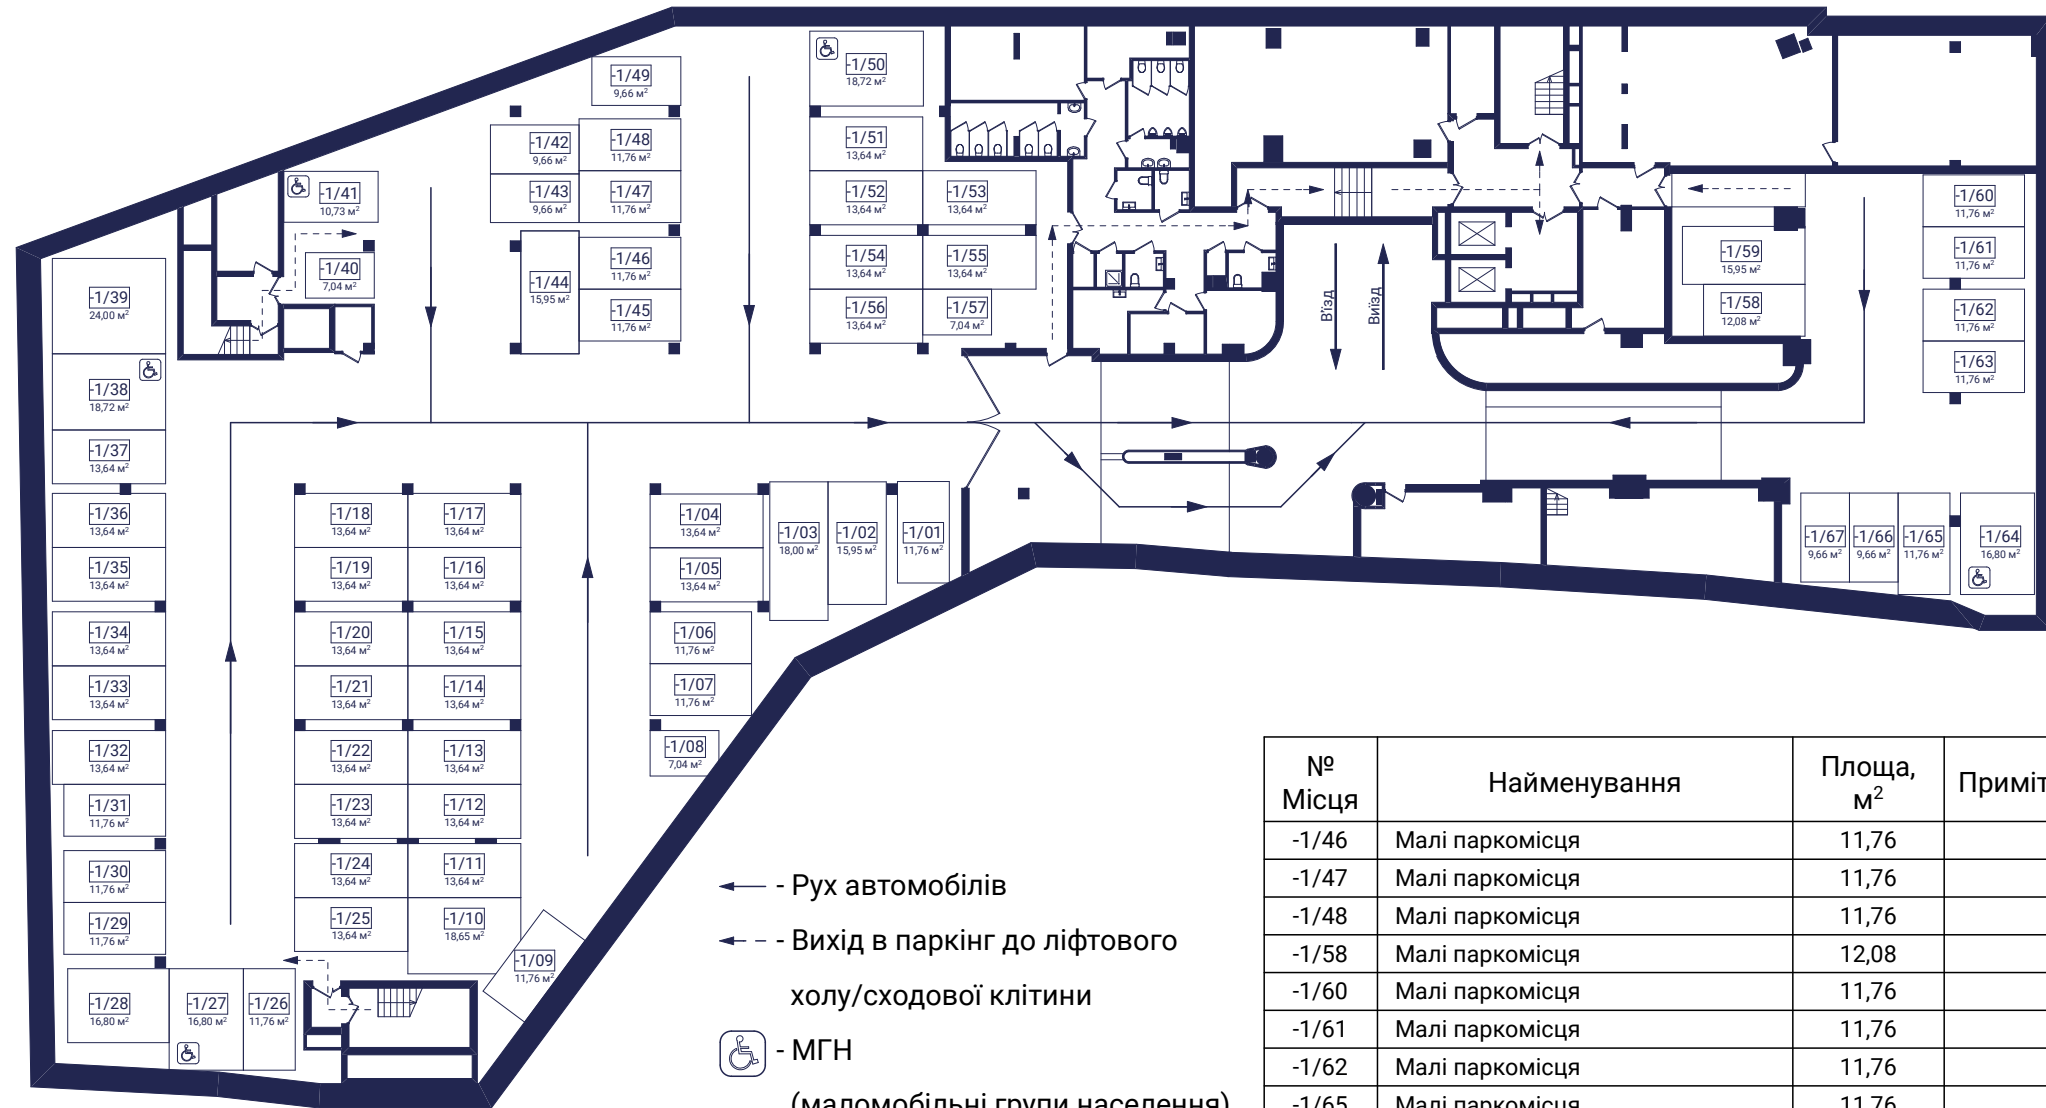

Схема комплексу

План -1-го поверху

- ← - Рух автомобілів
- ← - - Вихід в паркінг до ліфтового холу/сходової клітини
- ♿ - МГН (маломобільні групи населення)

Експлікація

№ Місця	Найменування	Площа, м ²	Примітка
А-класу або Smart паркомісця			
-1/08	А-класу або Smart паркомісця	7,04	
-1/40	А-класу або Smart паркомісця	7,04	
Всього smart паркомісць			2 од.
Особливо малі паркомісця			
-1/41	Особливо малі паркомісця	10,73	знак МГН
-1/42	Особливо малі паркомісця	9,66	
-1/43	Особливо малі паркомісця	9,66	
-1/49	Особливо малі паркомісця	9,66	
-1/66	Особливо малі паркомісця	9,66	
-1/67	Особливо малі паркомісця	9,66	
Всього особливо малих паркомісць			6 од.
Малі паркомісця			
-1/01	Малі паркомісця	11,76	
-1/06	Малі паркомісця	11,76	
-1/07	Малі паркомісця	11,76	
-1/26	Малі паркомісця	11,76	
-1/29	Малі паркомісця	11,76	
-1/30	Малі паркомісця	11,76	
-1/31	Малі паркомісця	11,76	
-1/45	Малі паркомісця	11,76	