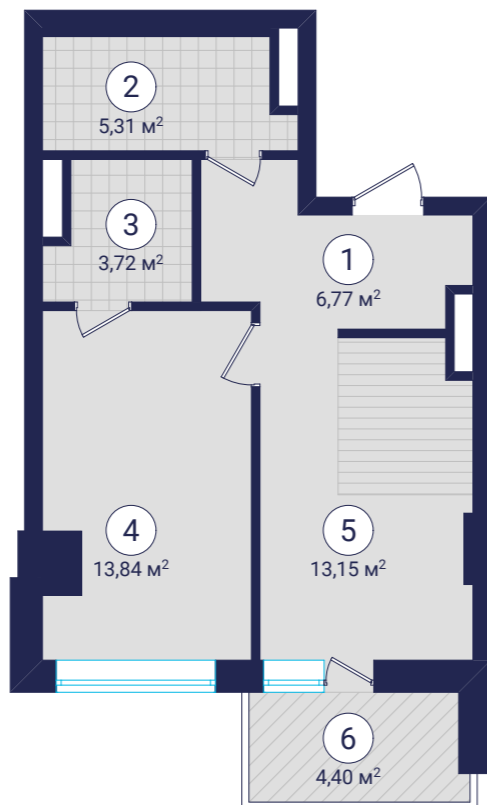

Схема комплексу

План 1-кімнатної квартири №23

Експлікація приміщень

№ прим	Найменування	Площа, м ²	Категорія приміщень
1	Хол	6,77	
2	Санвузол	5,31	
3	Санвузол	3,72	
4	Житлова кімната	13,84	
5	Кухня - вітальня	13,15	
6	Балкон	4,40	
Житлова площа		13,84	
Загальна площа		47,19	

Житловий будинок

План 5-го поверху

ПОГОДЖЕНО:

Взамін інв. №

Підпис та дата

Інв. № подл.