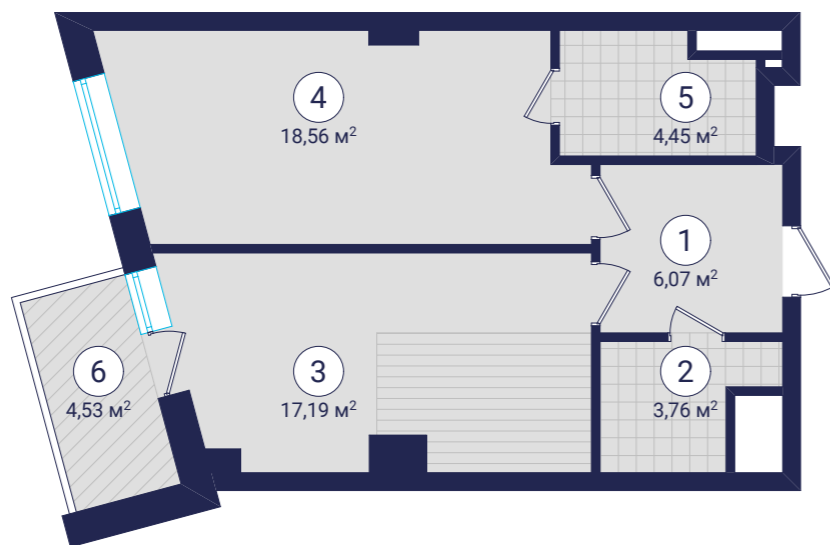

Схема комплексу

План 1-кімнатної квартири №106

Експлікація приміщень

№ прим	Найменування	Площа, м ²	Категорія приміщень
1	Хол	6,07	
2	Санвузол	3,76	
3	Кухня - вітальня	17,19	
4	Житлова кімната	18,56	
5	Санвузол	4,45	
6	Балкон	4,53	
Житлова площа		18,56	
Загальна площа		54,56	

Житловий будинок

План 16-го поверху

ПОГОДЖЕНО:

Взамін інв. №

Підпис та дата

Інв. № подл.